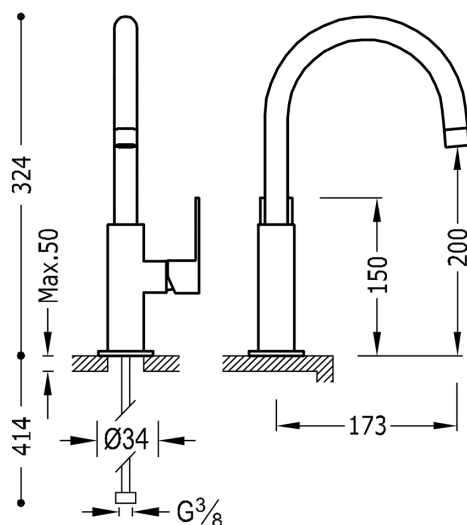

TRES

20020505BLD

LOFT COLORS Bateria umywalkowa

w kolorze biały-chrom, dźwignia

Kąt obrotu wylewki 360°

Z systemami wydajności energetycznej i oszczędności wody.

Zawór SIMPLE RAPID dołączony do zestawu.

Wykończenie Biały-Chrom.

System zapobiegający poparzeniom, który umożliwia ograniczenie do wybranej temperatury maksymalnej.

Oszczędność energii. Po uruchomieniu kranu najpierw zawsze wypływa tylko zimna woda, co zapobiega niepotrzebnemu włączeniu grzejnika.

Tres Comercial, S.A. | C/Penedès, 16-26 | Zona Industrial, Sector A | 08759 Vallirana (Barcelona)

T (+34) 936834004 | F (+34) 936835061 | infotres@tresgriferia.com

www.tresgriferia.com