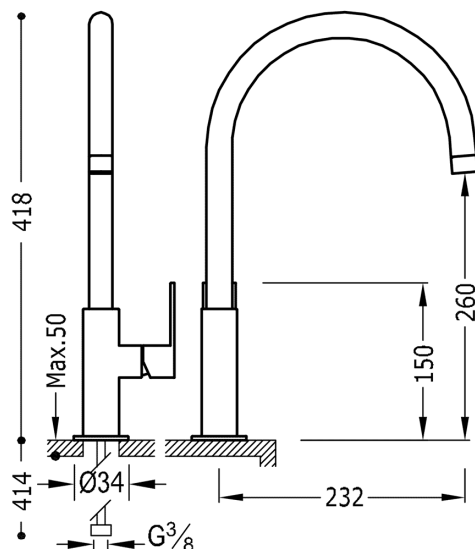

TRES

20020506NAD

LOFT COLORS Bateria umywalkowa

w kolorze pomarańczowym-chrom, dźwignia

Kąt obrotu wylewki 360°

Z systemami wydajności energetycznej i oszczędności wody.

Zawór SIMPLE RAPID dołączony do zestawu.