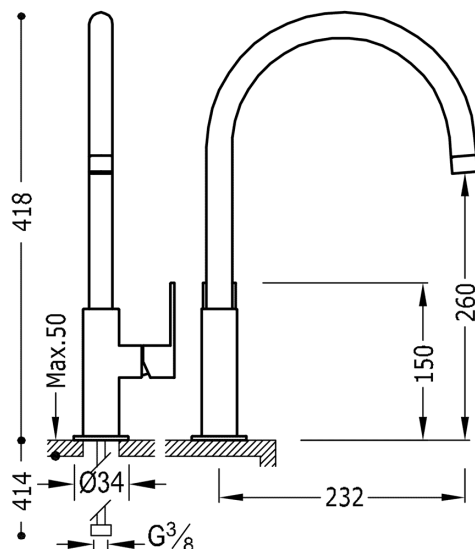

TRES

20020506VID

LOFT COLORS Bateria umywalkowa

w kolorze fioletowy-chrom, dźwignia

Kąt obrotu wylewki 360°

Z systemami wydajności energetycznej i oszczędności wody.

Zawór SIMPLE RAPID dołączony do zestawu.

Wykończenie Fioletowy-Chrom.

System zapobiegający poparzeniom, który umożliwia ograniczenie do wybranej temperatury maksymalnej.

Oszczędność energii. Po uruchomieniu kranu najpierw zawsze wypływa tylko zimna woda, co zapobiega niepotrzebnemu włączeniu grzejnika.

Tres Comercial, S.A. | C/Penedès, 16-26 | Zona Industrial, Sector A | 08759 Vallirana (Barcelona)

T (+34) 936834004 | F (+34) 936835061 | infotres@tresgriferia.com

www.tresgriferia.com