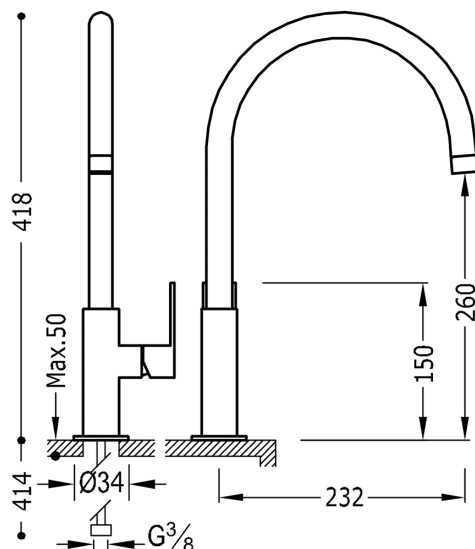

TRES

20020506FUD

LOFT COLORS Bateria umywalkowa

w kolorze fuksja-chrom, dźwignia

Kąt obrotu wylewki 360°

Z systemami wydajności energetycznej i oszczędności wody.

Zawór SIMPLE RAPID dołączony do zestawu.

Wykończenie Fuksja-Chrom.