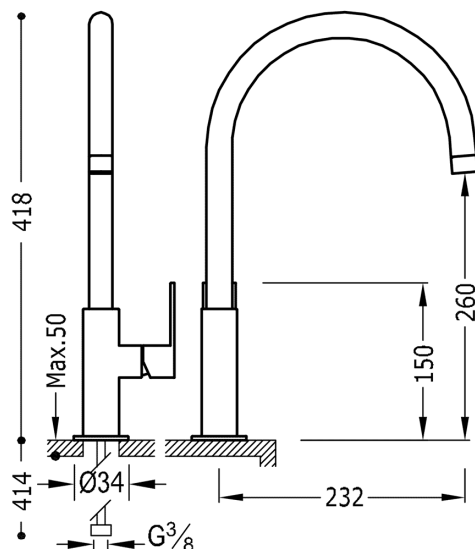

TRES

20020506VED

LOFT COLORS Bateria umywalkowa

w kolorze zielonym-chrom, dźwignia

Kąt obrotu wylewki 360°

Z systemami wydajności energetycznej i oszczędności wody.

Zawór SIMPLE RAPID dołączony do zestawu.

Wykończenie Zielony-Chrom.