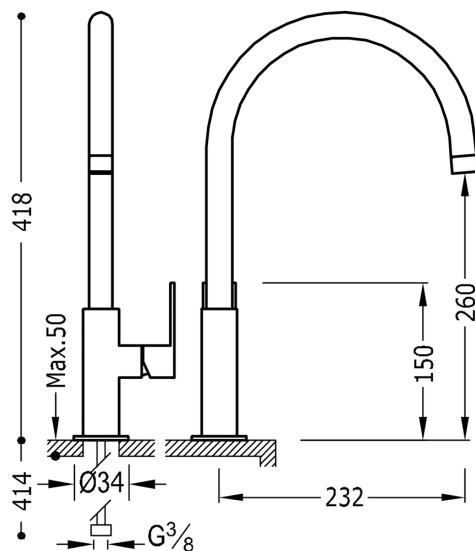

TRES

20020506NED

LOFT COLORS Bateria umywalkowa

w kolorze czarny-chrom, dźwignia

Kąt obrotu wylewki 360°

Z systemami wydajności energetycznej i oszczędności wody.

Zawór SIMPLE RAPID dołączony do zestawu.

Wykończenie Czarny-Chrom.