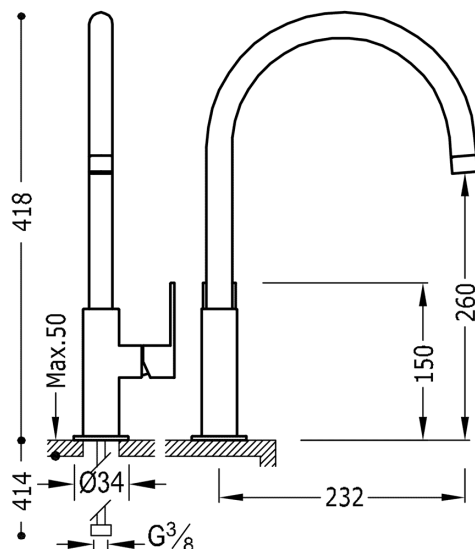

TRES

20020506BLD

LOFT COLORS Bateria umywalkowa

w kolorze biały-chrom, dźwignia

Kąt obrotu wylewki 360°

Z systemami wydajności energetycznej i oszczędności wody.

Zawór SIMPLE RAPID dołączony do zestawu.

Wykończenie Biały-Chrom.