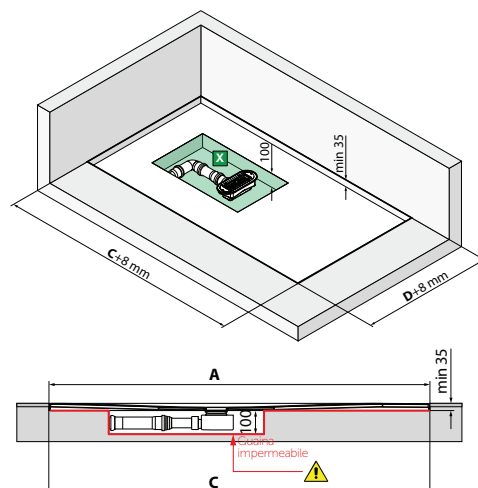

# CUSTOM TOUCH

MONTAŻ NA POSADZCE  
WYSOKOŚĆ 3,5 CM

STREFA DO PRZYCINANIA 20 cm

Biały mat      Beż      Terra      Szary      Czarny

Ostona nieprzemakalna

Rozmiar	Kod							
	A x B ± 2 mm	C x D ± 3 mm	P	79	11	27	29	28
				Biały mat	Beż	Terra	Szary	Czarny
100 x 80	994 x 792	996 x 794	400	CT100804-				
120 x 70	1194 x 692	1196 x 694	500	CT120704-				
120 x 80	1194 x 792	1196 x 794	500	CT120804-				
120 x 90	1194 x 892	1196 x 894	500	CT120904-				
120 x 100	1194 x 992	1196 x 994	500	CT120104-				
140 x 70	1392 x 692	1394 x 694	600	CT140704-				
140 x 80	1392 x 792	1394 x 794	600	CT140804-				
140 x 90	1392 x 892	1394 x 894	600	CT140904-				
160 x 70	1592 x 692	1594 x 694	700	CT160704-				
160 x 80	1592 x 792	1594 x 794	700	CT160804-				
160 x 90	1592 x 892	1594 x 894	700	CT160904-				
180 x 80	1792 x 792	1794 x 794	800	CT180804-				
180 x 90	1792 x 892	1794 x 894	800	CT180904-				

**X** Strefa wolnej przestrzeni pod osyfonowanie brodzika

## MONTAŻ W POSADZCE - BRODZIK ZLICOWANY

MONTAŻ MOŻLIWI TYLKO NA BRODZIKU O WYSOKOŚCI 3,5 CM

Konstrukcja kodu      Kod      +      Koloru      =      Ostateczny kod produktu