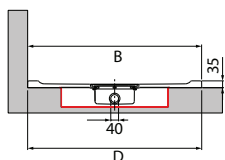

# CUSTOM TOUCH

MONTAŻ NA POSADZCE  
WYSOKOŚĆ 3,5 CM

STREFA DO PRZYCINANIA 20 cm

Biały mat      Beż      Terra      Szary      Czarny

Ostona nieprzemakalna

Rozmiar	Kod							
	A x B ± 2 mm	C x D ± 3 mm	P	79	11	27	29	28
				Biały mat	Beż	Terra	Szary	Czarny
100 x 80	994 x 792	996 x 794	400	CT100804-				
120 x 70	1194 x 692	1196 x 694	500	CT120704-				
120 x 80	1194 x 792	1196 x 794	500	CT120804-				
120 x 90	1194 x 892	1196 x 894	500	CT120904-				
120 x 100	1194 x 992	1196 x 994	500	CT120104-				
140 x 70	1392 x 692	1394 x 694	600	CT140704-				
140 x 80	1392 x 792	1394 x 794	600	CT140804-				
140 x 90	1392 x 892	1394 x 894	600	CT140904-				
160 x 70	1592 x 692	1594 x 694	700	CT160704-				
160 x 80	1592 x 792	1594 x 794	700	CT160804-				
160 x 90	1592 x 892	1594 x 894	700	CT160904-				
180 x 80	1792 x 792	1794 x 794	800	CT180804-				
180 x 90	1792 x 892	1794 x 894	800	CT180904-				

**X** Strefa wolnej przestrzeni pod osyfonowanie brodzika