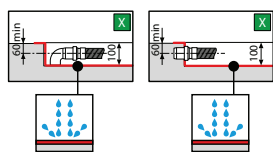

# CUSTOM TOUCH

MONTAŻ NA POSADZCE  
WYSOKOŚĆ 3,5 CM

STREFA DO PRZYCINANIA 20 cm

Biały mat      Beż      Terra      Szary      Czarny

Ostona nieprzemakalna

Rozmiar	Kod							
	A x B ± 2 mm	C x D ± 3 mm	P	79	11	27	29	28
				Biały mat	Beż	Terra	Szary	Czarny
100 x 80	994 x 792	996 x 794	400	CT100804-				
120 x 70	1194 x 692	1196 x 694	500	CT120704-				
120 x 80	1194 x 792	1196 x 794	500	CT120804-				
120 x 90	1194 x 892	1196 x 894	500	CT120904-				
120 x 100	1194 x 992	1196 x 994	500	CT120104-				
140 x 70	1392 x 692	1394 x 694	600	CT140704-				
140 x 80	1392 x 792	1394 x 794	600	CT140804-				
140 x 90	1392 x 892	1394 x 894	600	CT140904-				
160 x 70	1592 x 692	1594 x 694	700	CT160704-				
160 x 80	1592 x 792	1594 x 794	700	CT160804-				
160 x 90	1592 x 892	1594 x 894	700	CT160904-				
180 x 80	1792 x 792	1794 x 794	800	CT180804-				
180 x 90	1792 x 892	1794 x 894	800	CT180904-				

**X** Strefa wolnej przestrzeni pod osyfonowanie brodzika