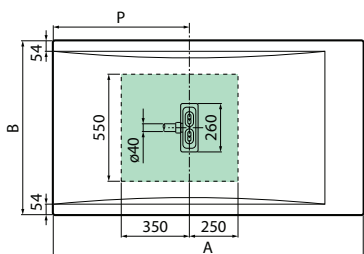

# CUSTOM TOUCH

MONTAŻ NA POSADZCE  
WYSOKOŚĆ 3,5 CM

STREFA DO PRZYCINANIA 20 cm

Biały mat      Beż      Terra      Szary      Czarny

Ostona nieprzemakalna

Rozmiar	Kod							
	A x B ± 2 mm	C x D ± 3 mm	P	79	11	27	29	28
				Biały mat	Beż	Terra	Szary	Czarny
100 x 80	994 x 792	996 x 794	400	CT100804-				
120 x 70	1194 x 692	1196 x 694	500	CT120704-				
120 x 80	1194 x 792	1196 x 794	500	CT120804-				
120 x 90	1194 x 892	1196 x 894	500	CT120904-				
120 x 100	1194 x 992	1196 x 994	500	CT120104-				
140 x 70	1392 x 692	1394 x 694	600	CT140704-				
140 x 80	1392 x 792	1394 x 794	600	CT140804-				
140 x 90	1392 x 892	1394 x 894	600	CT140904-				
160 x 70	1592 x 692	1594 x 694	700	CT160704-				
160 x 80	1592 x 792	1594 x 794	700	CT160804-				
160 x 90	1592 x 892	1594 x 894	700	CT160904-				
180 x 80	1792 x 792	1794 x 794	800	CT180804-				
180 x 90	1792 x 892	1794 x 894	800	CT180904-				

**X** Strefa wolnej przestrzeni pod osyfonowanie brodzika

## MONTAŻ W POSADZCE - BRODZIK ZLICOWANY

MONTAŻ MOŻLIWI TYLKO NA BRODZIKU O WYSOKOŚCI 3,5 CM

Konstrukcja kodu      Kod      +      Koloru      =      Ostateczny kod produktu