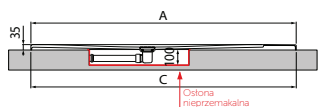

# CUSTOM TOUCH

MONTAŻ NA POSADZCE  
WYSOKOŚĆ 3,5 CM

STREFA DO PRZYCINANIA 20 cm

Biały mat      Beż      Terra      Szary      Czarny

Ostona nieprzemakalna

Rozmiar	Kod							
	A x B ± 2 mm	C x D ± 3 mm	P	79	11	27	29	28
				Biały mat	Beż	Terra	Szary	Czarny
100 x 80	994 x 792	996 x 794	400	CT100804-				
120 x 70	1194 x 692	1196 x 694	500	CT120704-				
120 x 80	1194 x 792	1196 x 794	500	CT120804-				
120 x 90	1194 x 892	1196 x 894	500	CT120904-				
120 x 100	1194 x 992	1196 x 994	500	CT120104-				
140 x 70	1392 x 692	1394 x 694	600	CT140704-				
140 x 80	1392 x 792	1394 x 794	600	CT140804-				
140 x 90	1392 x 892	1394 x 894	600	CT140904-				
160 x 70	1592 x 692	1594 x 694	700	CT160704-				
160 x 80	1592 x 792	1594 x 794	700	CT160804-				
160 x 90	1592 x 892	1594 x 894	700	CT160904-				
180 x 80	1792 x 792	1794 x 794	800	CT180804-				
180 x 90	1792 x 892	1794 x 894	800	CT180904-				

**X** Strefa wolnej przestrzeni pod osyfonowanie brodzika