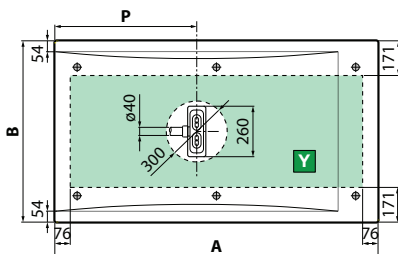

CUSTOM TOUCH

MONTAŻ NA POSADZCE
WYSOKOŚĆ 12 CM

NIE MOŻNA DOCINAĆ

Biąty mat

Beż

Terra

Szary

Czarny

Rozmiar		Kod						
A x B ± 2 mm	C x D ± 4 mm	P	79	11	27	29	28	
			Bianco morbido	Beige	Terra	Grigio	Nero	
100 x 80	994 x 792	1000 x 798	400	CT1008011-				
120 x 70	1194 x 692	1200 x 698	500	CT1207011-				
120 x 80	1194 x 792	1200 x 798	500	CT1208011-				
120 x 90	1194 x 892	1200 x 898	500	CT1209011-				
120 x 100	1194 x 992	1200 x 998	500	CT1201011-				
140 x 70	1392 x 692	1398 x 698	600	CT1407011-				
140 x 80	1392 x 792	1398 x 798	600	CT1408011-				
140 x 90	1392 x 892	1398 x 898	600	CT1409011-				
160 x 70	1592 x 692	1598 x 698	700	CT1607011-				
160 x 80	1592 x 792	1598 x 798	700	CT1608011-				
160 x 90	1592 x 892	1598 x 898	700	CT1609011-				
180 x 80	1792 x 792	1798 x 798	800	CT1808011-				
180 x 90	1792 x 892	1798 x 898	800	CT1809011-				

W komplecie z nóżkami

Y Strefa wolnej przestrzeni pod osyfonowanie brodzika

OPCJONALNIE

Zestaw dwóch ćwierćwałków
wykończeniowych o dł. 195 cm

Kod

PRVA195-30

Konstrukcja kodu

Kod