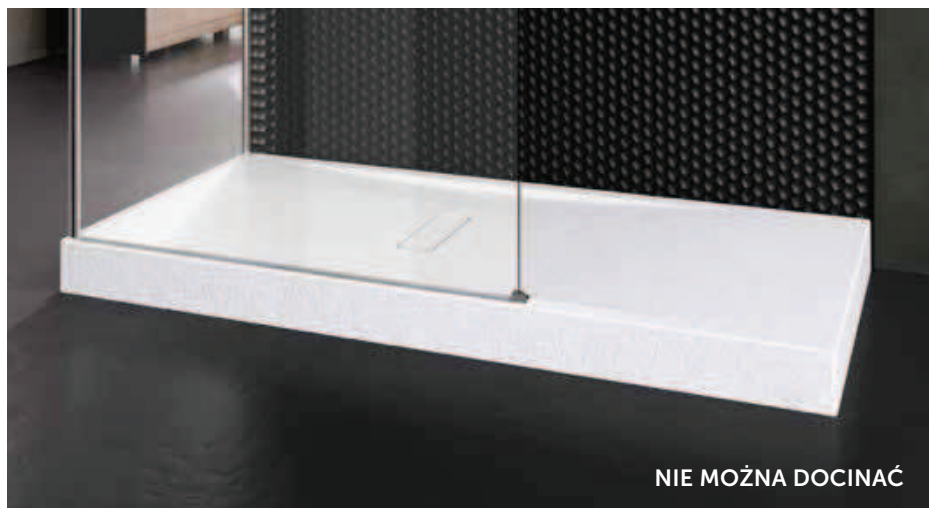

CUSTOM TOUCH

MONTAŻ NA POSADZCE
WYSOKOŚĆ 12 CM

NIE MOŻNA DOCINAĆ

Biąty mat

Beż

Terra

Szary

Czarny

Rozmiar		Kod						
A x B ± 2 mm	C x D ± 4 mm	P	79	11	27	29	28	
			Bianco morbido	Beige	Terra	Grigio	Nero	
100 x 80	994 x 792	1000 x 798	400	CT1008011-				
120 x 70	1194 x 692	1200 x 698	500	CT1207011-				
120 x 80	1194 x 792	1200 x 798	500	CT1208011-				
120 x 90	1194 x 892	1200 x 898	500	CT1209011-				
120 x 100	1194 x 992	1200 x 998	500	CT1201011-				
140 x 70	1392 x 692	1398 x 698	600	CT1407011-				
140 x 80	1392 x 792	1398 x 798	600	CT1408011-				
140 x 90	1392 x 892	1398 x 898	600	CT1409011-				
160 x 70	1592 x 692	1598 x 698	700	CT1607011-				
160 x 80	1592 x 792	1598 x 798	700	CT1608011-				
160 x 90	1592 x 892	1598 x 898	700	CT1609011-				
180 x 80	1792 x 792	1798 x 798	800	CT1808011-				
180 x 90	1792 x 892	1798 x 898	800	CT1809011-				

W komplecie z nóżkami

Y Strefa wolnej przestrzeni pod osyfonowanie brodzika

OPCJONALNIE

Zestaw dwóch ćwierćwałków
wykończeniowych o dł. 195 cm

Kod

PRVA195-30

Konstrukcja kodu

Kod