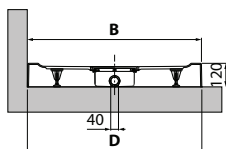

CUSTOM TOUCH

MONTAŻ NA POSADZCE
WYSOKOŚĆ 12 CM

NIE MOŻNA DOCINAĆ

Biąty mat

Beż

Terra

Szary

Czarny

Rozmiar		Kod						
A x B ± 2 mm	C x D ± 4 mm	P	79	11	27	29	28	
			Bianco morbido	Beige	Terra	Grigio	Nero	
100 x 80	994 x 792	1000 x 798	400	CT1008011-				
120 x 70	1194 x 692	1200 x 698	500	CT1207011-				
120 x 80	1194 x 792	1200 x 798	500	CT1208011-				
120 x 90	1194 x 892	1200 x 898	500	CT1209011-				
120 x 100	1194 x 992	1200 x 998	500	CT1201011-				
140 x 70	1392 x 692	1398 x 698	600	CT1407011-				
140 x 80	1392 x 792	1398 x 798	600	CT1408011-				
140 x 90	1392 x 892	1398 x 898	600	CT1409011-				
160 x 70	1592 x 692	1598 x 698	700	CT1607011-				
160 x 80	1592 x 792	1598 x 798	700	CT1608011-				
160 x 90	1592 x 892	1598 x 898	700	CT1609011-				
180 x 80	1792 x 792	1798 x 798	800	CT1808011-				
180 x 90	1792 x 892	1798 x 898	800	CT1809011-				

W komplecie z nóżkami

Y Strefa wolnej przestrzeni pod osyfonowanie brodzika

OPCJONALNIE

Zestaw dwóch ćwierćwałków
wykończeniowych o dł. 195 cm

Kod

PRVA195-30

Konstrukcja kodu

Kod