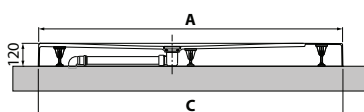

CUSTOM TOUCH

MONTAŻ NA POSADZCE
WYSOKOŚĆ 12 CM

NIE MOŻNA DOCINAĆ

Biąty mat

Beż

Terra

Szary

Czarny

Rozmiar		Kod						
A x B ± 2 mm	C x D ± 4 mm	P	79	11	27	29	28	
			Bianco morbido	Beige	Terra	Grigio	Nero	
100 x 80	994 x 792	1000 x 798	400	CT1008011-				
120 x 70	1194 x 692	1200 x 698	500	CT1207011-				
120 x 80	1194 x 792	1200 x 798	500	CT1208011-				
120 x 90	1194 x 892	1200 x 898	500	CT1209011-				
120 x 100	1194 x 992	1200 x 998	500	CT1201011-				
140 x 70	1392 x 692	1398 x 698	600	CT1407011-				
140 x 80	1392 x 792	1398 x 798	600	CT1408011-				
140 x 90	1392 x 892	1398 x 898	600	CT1409011-				
160 x 70	1592 x 692	1598 x 698	700	CT1607011-				
160 x 80	1592 x 792	1598 x 798	700	CT1608011-				
160 x 90	1592 x 892	1598 x 898	700	CT1609011-				
180 x 80	1792 x 792	1798 x 798	800	CT1808011-				
180 x 90	1792 x 892	1798 x 898	800	CT1809011-				

W komplecie z nóżkami

Y Strefa wolnej przestrzeni pod osyfonowanie brodzika

OPCJONALNIE

Zestaw dwóch ćwierćwałków
wykończeniowych o dł. 195 cm

Kod

PRVA195-30

Konstrukcja kodu

Kod