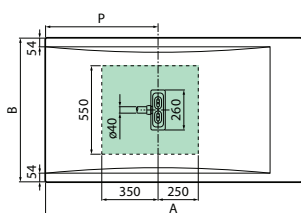

CUSTOM

MONTAŻ NA POSADZCE
WYSOKOŚĆ 3,5 CM

STREFA DO PRZYCINANIA 20 cm

DOSTĘPNE KOLORY

Biały
Biały mat

Beż

Terra

Szary

Czarny

Ostona nieprzemakalna

Rozmiar	Gładka powierzchnia						Powierzchnia antypoślizgowa		
	Kod							Kod	
		30	79	11	27	29	28		30
		Biały	Biały mat	Beż	Terra	Szary	Czarny		Biały
100 x 80	994 x 792	996 x 794	400	CU100804-					CU100804A-
120 x 70	1194 x 692	1196 x 694	500	CU120704-					CU120704A-
120 x 80	1194 x 792	1196 x 794	500	CU120804-					CU120804A-
120 x 90	1194 x 892	1196 x 894	500	CU120904-					CU120904A-
120 x 100	1194 x 992	1196 x 994	500	CU120104-					CU120104A-
140 x 70	1392 x 692	1394 x 694	600	CU140704-					CU140704A-
140 x 80	1392 x 792	1394 x 794	600	CU140804-					CU140804A-
140 x 90	1392 x 892	1394 x 894	600	CU140904-					CU140904A-
160 x 70	1592 x 692	1594 x 694	700	CU160704-					CU160704A-
160 x 80	1592 x 792	1594 x 794	700	CU160804-					CU160804A-
160 x 90	1592 x 892	1594 x 894	700	CU160904-					CU160904A-
180 x 80	1792 x 792	1794 x 794	800	CU180804-					CU180804A-
180 x 90	1792 x 892	1794 x 894	800	CU180904-					CU180904A-

X Strefa wolnej przestrzeni pod osyfonowanie brodzika

MONTAŻ W POSADZCE - BRODZIK ZLICOWANY

MONTAŻ MOŻLIWY TYLKO NA BRODZIKU O WYSOKOŚCI 3,5 CM

Konstrukcja kodu Kod + Koloru = Ostateczny kod produktu