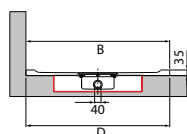

CUSTOM

MONTAŻ NA POSADZCE
WYSOKOŚĆ 3,5 CM

STREFA DO PRZYCINANIA 20 cm

DOSTĘPNE KOLORY

Biały
Biały mat

Beż

Terra

Szary

Czarny

Ostona nieprzemakalna

Rozmiar	Gładka powierzchnia						Powierzchnia antypoślizgowa		
	Kod							Kod	
		30	79	11	27	29	28		30
		Biały	Biały mat	Beż	Terra	Szary	Czarny		Biały
100 x 80	994 x 792	996 x 794	400	CU100804-					CU100804A-
120 x 70	1194 x 692	1196 x 694	500	CU120704-					CU120704A-
120 x 80	1194 x 792	1196 x 794	500	CU120804-					CU120804A-
120 x 90	1194 x 892	1196 x 894	500	CU120904-					CU120904A-
120 x 100	1194 x 992	1196 x 994	500	CU120104-					CU120104A-
140 x 70	1392 x 692	1394 x 694	600	CU140704-					CU140704A-
140 x 80	1392 x 792	1394 x 794	600	CU140804-					CU140804A-
140 x 90	1392 x 892	1394 x 894	600	CU140904-					CU140904A-
160 x 70	1592 x 692	1594 x 694	700	CU160704-					CU160704A-
160 x 80	1592 x 792	1594 x 794	700	CU160804-					CU160804A-
160 x 90	1592 x 892	1594 x 894	700	CU160904-					CU160904A-
180 x 80	1792 x 792	1794 x 794	800	CU180804-					CU180804A-
180 x 90	1792 x 892	1794 x 894	800	CU180904-					CU180904A-

X Strefa wolnej przestrzeni pod osyfonowanie brodzika

MONTAŻ W POSADZCE - BRODZIK ZLICOWANY

MONTAŻ MOŻLIWY TYLKO NA BRODZIKU O WYSOKOŚCI 3,5 CM

Konstrukcja kodu Kod + Koloru = Ostateczny kod produktu