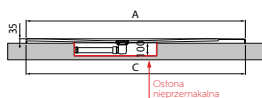

CUSTOM

MONTAŻ NA POSADZCE
WYSOKOŚĆ 3,5 CM

STREFA DO PRZYCINANIA 20 cm

DOSTĘPNE KOLORY

Biały
Biały mat

Beż

Terra

Szary

Czarny

Ostona nieprzemakalna

Rozmiar	Gładka powierzchnia						Powierzchnia antypoślizgowa		
	Kod							Kod	
		30	79	11	27	29	28		30
		Biały	Biały mat	Beż	Terra	Szary	Czarny		Biały
100 x 80	994 x 792	996 x 794	400	CU100804-					CU100804A-
120 x 70	1194 x 692	1196 x 694	500	CU120704-					CU120704A-
120 x 80	1194 x 792	1196 x 794	500	CU120804-					CU120804A-
120 x 90	1194 x 892	1196 x 894	500	CU120904-					CU120904A-
120 x 100	1194 x 992	1196 x 994	500	CU120104-					CU120104A-
140 x 70	1392 x 692	1394 x 694	600	CU140704-					CU140704A-
140 x 80	1392 x 792	1394 x 794	600	CU140804-					CU140804A-
140 x 90	1392 x 892	1394 x 894	600	CU140904-					CU140904A-
160 x 70	1592 x 692	1594 x 694	700	CU160704-					CU160704A-
160 x 80	1592 x 792	1594 x 794	700	CU160804-					CU160804A-
160 x 90	1592 x 892	1594 x 894	700	CU160904-					CU160904A-
180 x 80	1792 x 792	1794 x 794	800	CU180804-					CU180804A-
180 x 90	1792 x 892	1794 x 894	800	CU180904-					CU180904A-