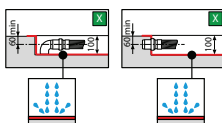

CUSTOM

MONTAŻ NA POSADZCE
WYSOKOŚĆ 3,5 CM

STREFA DO PRZYCINANIA 20 cm

DOSTĘPNE KOLORY

Biały
Biały mat

Beż

Terra

Szary

Czarny

Ostona nieprzemakalna

Rozmiar	Gładka powierzchnia						Powierzchnia antypoślizgowa		
	Kod							Kod	
		30	79	11	27	29	28		30
		Biały	Biały mat	Beż	Terra	Szary	Czarny		Biały
100 x 80	994 x 792	996 x 794	400	CU100804-					CU100804A-
120 x 70	1194 x 692	1196 x 694	500	CU120704-					CU120704A-
120 x 80	1194 x 792	1196 x 794	500	CU120804-					CU120804A-
120 x 90	1194 x 892	1196 x 894	500	CU120904-					CU120904A-
120 x 100	1194 x 992	1196 x 994	500	CU120104-					CU120104A-
140 x 70	1392 x 692	1394 x 694	600	CU140704-					CU140704A-
140 x 80	1392 x 792	1394 x 794	600	CU140804-					CU140804A-
140 x 90	1392 x 892	1394 x 894	600	CU140904-					CU140904A-
160 x 70	1592 x 692	1594 x 694	700	CU160704-					CU160704A-
160 x 80	1592 x 792	1594 x 794	700	CU160804-					CU160804A-
160 x 90	1592 x 892	1594 x 894	700	CU160904-					CU160904A-
180 x 80	1792 x 792	1794 x 794	800	CU180804-					CU180804A-
180 x 90	1792 x 892	1794 x 894	800	CU180904-					CU180904A-