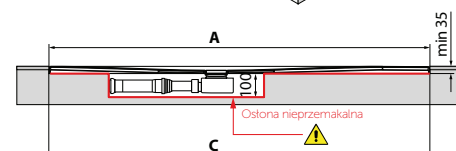

CUSTOM

MONTAŻ NA POSADZCE
WYSOKOŚĆ 3,5 CM

STREFA DO PRZYCINANIA 20 cm

DOSTĘPNE KOLORY

Biały
Biały mat

Beż

Terra

Szary

Czarny

Ostona nieprzemakalna

Rozmiar	Gładka powierzchnia						Powierzchnia antypoślizgowa		
	Kod							Kod	
		30	79	11	27	29	28		30
		Biały	Biały mat	Beż	Terra	Szary	Czarny		Biały
100 x 80	994 x 792	996 x 794	400	CU100804-					CU100804A-
120 x 70	1194 x 692	1196 x 694	500	CU120704-					CU120704A-
120 x 80	1194 x 792	1196 x 794	500	CU120804-					CU120804A-
120 x 90	1194 x 892	1196 x 894	500	CU120904-					CU120904A-
120 x 100	1194 x 992	1196 x 994	500	CU120104-					CU120104A-
140 x 70	1392 x 692	1394 x 694	600	CU140704-					CU140704A-
140 x 80	1392 x 792	1394 x 794	600	CU140804-					CU140804A-
140 x 90	1392 x 892	1394 x 894	600	CU140904-					CU140904A-
160 x 70	1592 x 692	1594 x 694	700	CU160704-					CU160704A-
160 x 80	1592 x 792	1594 x 794	700	CU160804-					CU160804A-
160 x 90	1592 x 892	1594 x 894	700	CU160904-					CU160904A-
180 x 80	1792 x 792	1794 x 794	800	CU180804-					CU180804A-
180 x 90	1792 x 892	1794 x 894	800	CU180904-					CU180904A-

X Strefa wolnej przestrzeni pod osyfonowanie brodzika

MONTAŻ W POSADZCE - BRODZIK ZLICOWANY

MONTAŻ MOŻLIWY TYLKO NA BRODZIKU O WYSOKOŚCI 3,5 CM

Konstrukcja kodu Kod + Koloru = Ostateczny kod produktu