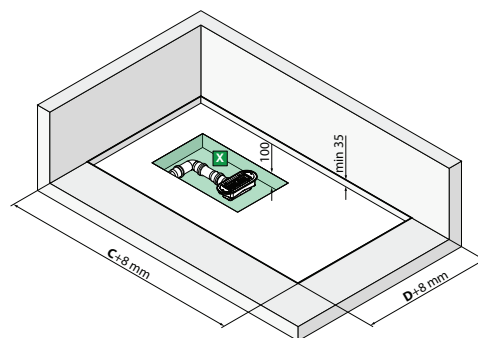

CUSTOM

MONTAŻ NA POSADZCE
WYSOKOŚĆ 3,5 CM

STREFA DO PRZYCINANIA 20 cm

DOSTĘPNE KOLORY

Biały
Biały mat

Beż

Terra

Szary

Czarny

Ostona nieprzemakalna

Rozmiar	Gładka powierzchnia						Powierzchnia antypoślizgowa		
	Kod							Kod	
		30	79	11	27	29	28		30
		Biały	Biały mat	Beż	Terra	Szary	Czarny		Biały
100 x 80	994 x 792	996 x 794	400	CU100804-					CU100804A-
120 x 70	1194 x 692	1196 x 694	500	CU120704-					CU120704A-
120 x 80	1194 x 792	1196 x 794	500	CU120804-					CU120804A-
120 x 90	1194 x 892	1196 x 894	500	CU120904-					CU120904A-
120 x 100	1194 x 992	1196 x 994	500	CU120104-					CU120104A-
140 x 70	1392 x 692	1394 x 694	600	CU140704-					CU140704A-
140 x 80	1392 x 792	1394 x 794	600	CU140804-					CU140804A-
140 x 90	1392 x 892	1394 x 894	600	CU140904-					CU140904A-
160 x 70	1592 x 692	1594 x 694	700	CU160704-					CU160704A-
160 x 80	1592 x 792	1594 x 794	700	CU160804-					CU160804A-
160 x 90	1592 x 892	1594 x 894	700	CU160904-					CU160904A-
180 x 80	1792 x 792	1794 x 794	800	CU180804-					CU180804A-
180 x 90	1792 x 892	1794 x 894	800	CU180904-					CU180904A-

X Strefa wolnej przestrzeni pod osyfonowanie brodzika

MONTAŻ W POSADZCE - BRODZIK ZLICOWANY

MONTAŻ MOŻLIWY TYLKO NA BRODZIKU O WYSOKOŚCI 3,5 CM

Konstrukcja kodu Kod + Koloru = Ostateczny kod produktu