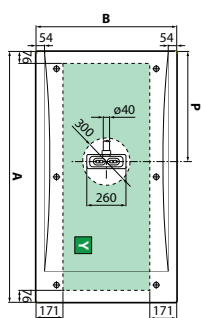

# CUSTOM

MONTAŻ NA POSADZCE  
WYSOKOŚĆ 12 CM

## DOSTĘPNE KOLORY

Biły  
Biły mat

Beż

Terra

Szary

Czarny

**Y** Strefa wolnej przestrzeni pod osyfonowanie brodzika

Rozmiar	Gładka powierzchnia						Powierzchnia antypoślizgowa	
	Kod					Kod		
		30	79	11	27	29	28	
		Biły	Biły mat	Beż	Terra	Szary	Czarny	Biły
<b>A x B</b> <b>± 2 mm</b>	<b>C x D</b> <b>± 4 mm</b>	<b>P</b>						
100 x 80	994 x 792	1000 x 798	400	CU1008011-				CU1008011A-
120 x 70	1194 x 692	1200 x 698	500	CU1207011-				CU1207011A-
120 x 80	1194 x 792	1200 x 798	500	CU1208011-				CU1208011A-
120 x 90	1194 x 892	1200 x 898	500	CU1209011-				CU1209011A-
120 x 100	1194 x 992	1200 x 998	500	CU1201011-				CU1201011A-
140 x 70	1392 x 692	1398 x 698	600	CU1407011-				CU1407011A-
140 x 80	1392 x 792	1398 x 798	600	CU1408011-				CU1408011A-
140 x 90	1392 x 892	1398 x 898	600	CU1409011-				CU1409011A-
160 x 70	1592 x 692	1598 x 698	700	CU1607011-				CU1607011A-
160 x 80	1592 x 792	1598 x 798	700	CU1608011-				CU1608011A-
160 x 90	1592 x 892	1598 x 898	700	CU1609011-				CU1609011A-
180 x 80	1792 x 792	1798 x 798	800	CU1808011-				CU1808011A-
180 x 90	1792 x 892	1798 x 898	800	CU1809011-				CU1809011A-

## OPCJONALNIE

Zestaw dwóch ćwierćwałków  
wykończeniowych o dł. 195 cm

Kod  
PRVA195-30

Konstrukcja kodu

Kod

+

Koloru

=