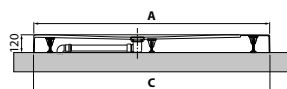

## DOSTĘPNE KOLORY

Biły  
Biły mat

Beż

Terra

Szary

Czarny

**Y** Strefa wolnej przestrzeni pod osyfonowanie brodzika

Rozmiar	Gładka powierzchnia						Powierzchnia antypoślizgowa	
	Kod					Kod		
		30	79	11	27	29	28	
		Biły	Biły mat	Beż	Terra	Szary	Czarny	Biły
<b>A x B</b> <b>± 2 mm</b>	<b>C x D</b> <b>± 4 mm</b>	<b>P</b>						
100 x 80	994 x 792	1000 x 798	400	CU1008011-				CU1008011A-
120 x 70	1194 x 692	1200 x 698	500	CU1207011-				CU1207011A-
120 x 80	1194 x 792	1200 x 798	500	CU1208011-				CU1208011A-
120 x 90	1194 x 892	1200 x 898	500	CU1209011-				CU1209011A-
120 x 100	1194 x 992	1200 x 998	500	CU1201011-				CU1201011A-
140 x 70	1392 x 692	1398 x 698	600	CU1407011-				CU1407011A-
140 x 80	1392 x 792	1398 x 798	600	CU1408011-				CU1408011A-
140 x 90	1392 x 892	1398 x 898	600	CU1409011-				CU1409011A-
160 x 70	1592 x 692	1598 x 698	700	CU1607011-				CU1607011A-
160 x 80	1592 x 792	1598 x 798	700	CU1608011-				CU1608011A-
160 x 90	1592 x 892	1598 x 898	700	CU1609011-				CU1609011A-
180 x 80	1792 x 792	1798 x 798	800	CU1808011-				CU1808011A-
180 x 90	1792 x 892	1798 x 898	800	CU1809011-				CU1809011A-

## OPCJONALNIE

Zestaw dwóch ćwierćwałków  
wykończeniowych o dł. 195 cm

Kod  
PRVA195-30

Konstrukcja kodu

Kod

+

Koloru

=