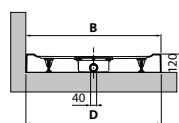

## DOSTĘPNE KOLORY

Biły  
Biły mat

Beż

Terra

Szary

Czarny

**Y** Strefa wolnej przestrzeni pod osyfonowanie brodzika

Rozmiar	Gładka powierzchnia						Powierzchnia antypoślizgowa	
	Kod					Kod		
		30	79	11	27	29	28	
		Biły	Biły mat	Beż	Terra	Szary	Czarny	Biły
<b>A x B</b> <b>± 2 mm</b>	<b>C x D</b> <b>± 4 mm</b>	<b>P</b>						
100 x 80	994 x 792	1000 x 798	400	CU1008011-				CU1008011A-
120 x 70	1194 x 692	1200 x 698	500	CU1207011-				CU1207011A-
120 x 80	1194 x 792	1200 x 798	500	CU1208011-				CU1208011A-
120 x 90	1194 x 892	1200 x 898	500	CU1209011-				CU1209011A-
120 x 100	1194 x 992	1200 x 998	500	CU1201011-				CU1201011A-
140 x 70	1392 x 692	1398 x 698	600	CU1407011-				CU1407011A-
140 x 80	1392 x 792	1398 x 798	600	CU1408011-				CU1408011A-
140 x 90	1392 x 892	1398 x 898	600	CU1409011-				CU1409011A-
160 x 70	1592 x 692	1598 x 698	700	CU1607011-				CU1607011A-
160 x 80	1592 x 792	1598 x 798	700	CU1608011-				CU1608011A-
160 x 90	1592 x 892	1598 x 898	700	CU1609011-				CU1609011A-
180 x 80	1792 x 792	1798 x 798	800	CU1808011-				CU1808011A-
180 x 90	1792 x 892	1798 x 898	800	CU1809011-				CU1809011A-

## OPCJONALNIE

Zestaw dwóch ćwierćwałków  
wykończeniowych o dł. 195 cm

Kod  
PRVA195-30

Konstrukcja kodu

Kod

+

Koloru

=