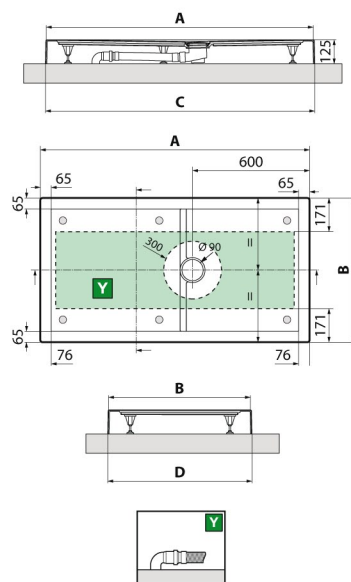

# OLYMPIC PLUS

WYSOKOŚĆ 12,5 CM

**X** Strefa wolnej przestrzeni na osyfonowanie brodzika - głębokość H100 mm

**Y** Strefa wolnej przestrzeni na osyfonowanie brodzika

Rozmiar	Kod	Wybór koloru					
		30	79	11	29	28	
		Biały	Biały mat	Beż	Szary	Czarny	
120 x 70	1194 x 692	1200 x 698	OL1207011-				
120 x 80	1194 x 792	1200 x 798	OL1208011-				
120 x 90	1194 x 892	1200 x 898	OL1209011-				
120 x 100	1194 x 992	1200 x 998	OL1201011-				
140 x 70	1392 x 692	1398 x 698	OL1407011-				
140 x 75	1392 x 742	1398 x 748	OL1407511-				
140 x 80	1392 x 792	1398 x 798	OL1408011-				
140 x 90	1392 x 892	1398 x 898	OL1409011-				
140 x 100	1392 x 992	1398 x 998	OL1401011-				
150 x 70	1492 x 692	1498 x 698	OL1507011-				
150 x 75	1492 x 742	1498 x 748	OL1507511-				
160 x 70	1592 x 692	1598 x 698	OL1607011-				
160 x 75	1592 x 742	1598 x 748	OL1607511-				
160 x 80	1592 x 792	1598 x 798	OL1608011-				
160 x 90	1592 x 892	1598 x 898	OL1609011-				
170 x 70	1692 x 692	1698 x 698	OL1707011-				
170 x 75	1692 x 742	1698 x 748	OL1707511-				
170 x 80	1692 x 792	1698 x 798	OL1708011-				
170 x 90	1692 x 892	1698 x 898	OL1709011-				
180 x 75	1792 x 742	1798 x 748	OL1807511-				
180 x 80	1792 x 792	1798 x 798	OL1808011-				