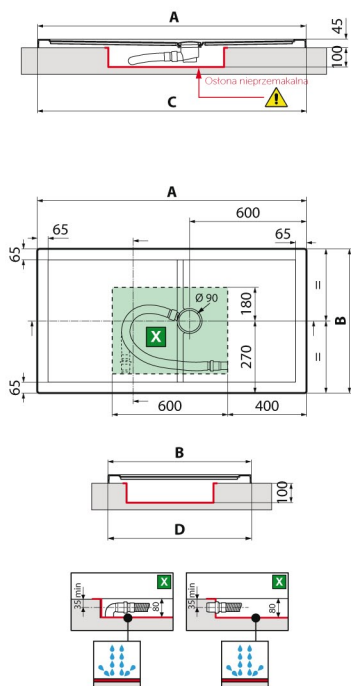

OLYMPIC PLUS

WYSOKOŚĆ 4,5 CM

Rozmiar	Kod	Wybór koloru					
		30	79	11	29	28	
		Biały	Biały mat	Beż	Szary	Czarny	
120 x 70	1194 x 692	1196 x 694	OL120704-				
120 x 80	1194 x 792	1196 x 794	OL120804-				
120 x 90	1194 x 892	1196 x 894	OL120904-				
120 x 100	1194 x 992	1196 x 994	OL120104-				
140 x 70	1392 x 692	1394 x 694	OL140704-				
140 x 75	1392 x 742	1394 x 744	OL140754-				
140 x 80	1392 x 792	1394 x 794	OL140804-				
140 x 90	1392 x 892	1394 x 894	OL140904-				
140 x 100	1392 x 992	1394 x 994	OL140104-				
150 x 70	1492 x 692	1494 x 694	OL150704-				
150 x 75	1492 x 742	1494 x 744	OL150754-				
160 x 70	1592 x 692	1594 x 694	OL160704-				
160 x 75	1592 x 742	1594 x 744	OL160754-				
160 x 80	1592 x 792	1594 x 794	OL160804-				
160 x 90	1592 x 892	1594 x 894	OL160904-				
170 x 70	1692 x 692	1694 x 694	OL170704-				
170 x 75	1692 x 742	1694 x 744	OL170754-				
170 x 80	1692 x 792	1694 x 794	OL170804-				
170 x 90	1692 x 892	1694 x 894	OL170904-				
180 x 75	1792 x 742	1794 x 744	OL180754-				
180 x 80	1792 x 792	1794 x 794	OL180804-