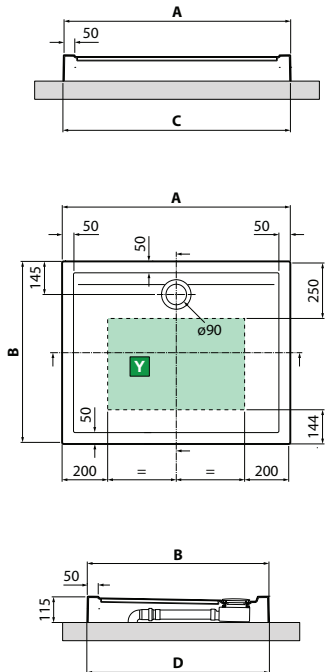

NEW OLYMPIC

WYSOKOŚĆ 4,5 CM

Rozmiar		Kod	Wybór koloru	
			30	79
			Biały	Biały mat
	A x B ± 2 mm	C x D ± 3 mm		
80 x 80	794 x 794	796 x 796	OLN804-	
90 x 70	894 x 694	896 x 696	OLN90704-	
90 x 75	894 x 744	896 x 746	OLN90754-	
90 x 90	894 x 894	896 x 896	OLN904-	
100 x 70	994 x 694	996 x 696	OLN100704-	
100 x 80	994 x 794	996 x 796	OLN100804-	
100 x 100	994 x 994	996 x 996	OLN1004-	
120 x 80	1194 x 794	1196 x 796	OLN120804-	
120 x 90	1194 x 894	1196 x 896	OLN120904-	

NEW OLYMPIC

WYSOKOŚĆ 11,5 CM

Rozmiar		Kod	Wybór koloru	
			30	79
			Biały	Biały mat
	A x B ± 2 mm	C x D ± 4 mm		
80 x 80	794 x 794	798 x 798	OLN8011-	
90 x 70	894 x 694	898 x 698	OLN907011-	
90 x 75	894 x 744	898 x 748	OLN907511-	
90 x 90	894 x 894	898 x 898	OLN9011-	
100 x 70	994 x 694	998 x 698	OLN1007011-	
100 x 80	994 x 794	998 x 798	OLN1008011-	
100 x 100	994 x 994	998 x 998	OLN10011-	
120 x 80	1194 x 794	1198 x 798	OLN1208011-	
120 x 90	1194 x 894	1198 x 898	OLN1209011-	

Brodzik dostarczany bez nóżek

- X** Strefa wolnej przestrzeni pod osyfonowanie brodzika - głębokość H100 mm
- Y** Strefa wolnej przestrzeni pod osyfonowanie brodzika