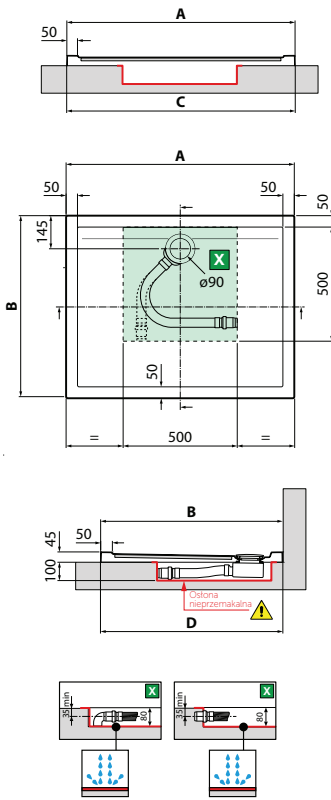

NEW OLYMPIC

WYSOKOŚĆ 4,5 CM

Rozmiar		Kod	Wybór koloru	
			30	79
			Biały	Biały mat
	A x B ± 2 mm	C x D ± 3 mm		
80 x 80	794 x 794	796 x 796	OLN804-	
90 x 70	894 x 694	896 x 696	OLN90704-	
90 x 75	894 x 744	896 x 746	OLN90754-	
90 x 90	894 x 894	896 x 896	OLN904-	
100 x 70	994 x 694	996 x 696	OLN100704-	
100 x 80	994 x 794	996 x 796	OLN100804-	
100 x 100	994 x 994	996 x 996	OLN1004-	
120 x 80	1194 x 794	1196 x 796	OLN120804-	
120 x 90	1194 x 894	1196 x 896	OLN120904-	

NEW OLYMPIC

WYSOKOŚĆ 11,5 CM

Rozmiar		Kod	Wybór koloru	
			30	79
			Biały	Biały mat
	A x B ± 2 mm	C x D ± 4 mm		
80 x 80	794 x 794	798 x 798	OLN8011-	
90 x 70	894 x 694	898 x 698	OLN907011-	
90 x 75	894 x 744	898 x 748	OLN907511-	
90 x 90	894 x 894	898 x 898	OLN9011-	
100 x 70	994 x 694	998 x 698	OLN1007011-	
100 x 80	994 x 794	998 x 798	OLN1008011-	
100 x 100	994 x 994	998 x 998	OLN10011-	
120 x 80	1194 x 794	1198 x 798	OLN1208011-	
120 x 90	1194 x 894	1198 x 898	OLN1209011-	

Brodzik dostarczany bez nóżek

- X** Strefa wolnej przestrzeni pod osyfonowanie brodzika - głębokość H100 mm
- Y** Strefa wolnej przestrzeni pod osyfonowanie brodzika