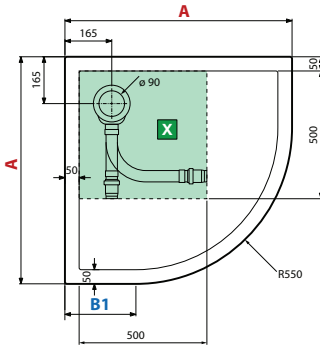

NEW VICTORY

WYSOKOŚĆ 4,5 CM

Rozmiar	Kod	Wybór koloru	
		30	79
		Biały	Biały mat
80 x 80	VINR804-		
90 x 90	VINR904-		
100 x 100	VINR1004-		

NEW VICTORY

WYSOKOŚĆ 11,5 CM

Rozmiar	Kod	Wybór koloru	
		30	79
		Biały	Biały mat
80 x 80	VINR8011-		
90 x 90	VINR9011-		
100 x 100	VINR10011-		

Brodzik dostarczany bez nóżek

- X** Strefa wolnej przestrzeni pod osyfonowanie brodzika - głębokość H100 mm
- Y** Strefa wolnej przestrzeni pod osyfonowanie brodzika