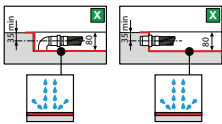

NEW VICTORY

WYSOKOŚĆ 4,5 CM

Rozmiar	Kod	Wybór koloru	
		30	79
		Biały	Biały mat
80 x 80	VINR804-		
90 x 90	VINR904-		
100 x 100	VINR1004-		

NEW VICTORY

WYSOKOŚĆ 11,5 CM

Rozmiar	Kod	Wybór koloru	
		30	79
		Biały	Biały mat
80 x 80	VINR8011-		
90 x 90	VINR9011-		
100 x 100	VINR10011-		

Brodzik dostarczany bez nóżek

- X** Strefa wolnej przestrzeni pod osyfonowanie brodzika - głębokość H100 mm
- Y** Strefa wolnej przestrzeni pod osyfonowanie brodzika