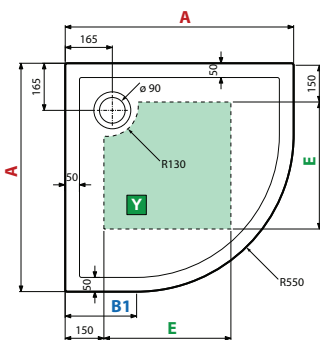

NEW VICTORY

WYSOKOŚĆ 4,5 CM

Rozmiar	Kod	Wybór koloru	
		30	79
		Biały	Biały mat
80 x 80	VINR804-		
90 x 90	VINR904-		
100 x 100	VINR1004-		

NEW VICTORY

WYSOKOŚĆ 11,5 CM

Rozmiar	Kod	Wybór koloru	
		30	79
		Biały	Biały mat
80 x 80	VINR8011-		
90 x 90	VINR9011-		
100 x 100	VINR10011-		

Brodzik dostarczany bez nóżek

- X** Strefa wolnej przestrzeni pod osyfonowanie brodzika - głębokość H100 mm
- Y** Strefa wolnej przestrzeni pod osyfonowanie brodzika