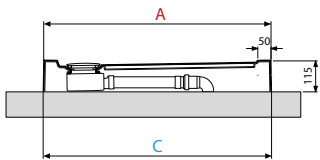

NEW VICTORY

WYSOKOŚĆ 4,5 CM

Rozmiar	Kod	Wybór koloru	
		30	79
		Biały	Biały mat
80 x 80	VINR804-		
90 x 90	VINR904-		
100 x 100	VINR1004-		

NEW VICTORY

WYSOKOŚĆ 11,5 CM

Rozmiar	Kod	Wybór koloru	
		30	79
		Biały	Biały mat
80 x 80	VINR8011-		
90 x 90	VINR9011-		
100 x 100	VINR10011-		

Brodzik dostarczany bez nóżek

- X** Strefa wolnej przestrzeni pod osyfonowanie brodzika - głębokość H100 mm
- Y** Strefa wolnej przestrzeni pod osyfonowanie brodzika