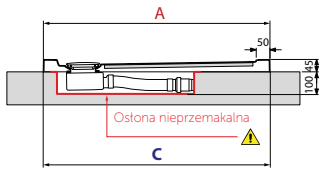

NEW VICTORY

WYSOKOŚĆ 4,5 CM

Rozmiar	Kod	Wybór koloru	
		30	79
		Biały	Biały mat
80 x 80	VINR804-		
90 x 90	VINR904-		
100 x 100	VINR1004-		

NEW VICTORY

WYSOKOŚĆ 11,5 CM

Rozmiar	Kod	Wybór koloru	
		30	79
		Biały	Biały mat
80 x 80	VINR8011-		
90 x 90	VINR9011-		
100 x 100	VINR10011-		

Brodzik dostarczany bez nóżek

- X** Strefa wolnej przestrzeni pod osyfonowanie brodzika - głębokość H100 mm
- Y** Strefa wolnej przestrzeni pod osyfonowanie brodzika