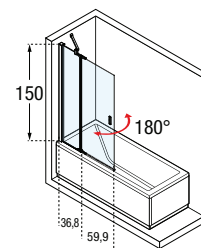

# KUADRA 3V

PARAWAN NAWANNOWY DWUCZĘŚCIOWY, JEDNA CZĘŚĆ STAŁA, DRUGA RUCHOMA Z UCHWYTEM, ODWRACALNY

Rozmiar	Kod	Szyba		Kolor profilu		
Wymiar rzeczywisty		1	51	D	B	K
		Przeźroczysta	Nadruk Ravenna	Biały	Srebrny	Chrom
97 ↔ 100	<b>KUAD3V100-</b>					