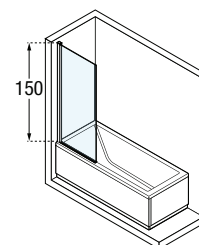

YOUNG 2.0 1V

PARAWAN NAWANNOWY, JEDNOCZĘŚCIOWY, ODWRACALNY

Rozmiar	Kod	Szyba			Kolor profilu			
Wymiar rzeczywisty		1	2	4	D	B	K	H
		Przeźroczysta	Aqua	Satyna	Biały	Srebrny	Chrom	Czarny
70 x 150	Y21V70-							
75 x 150	Y21V75-							
80 x 150	Y21V80-							
85 x 150	Y21V85-							
90 x 150	Y21V90-							