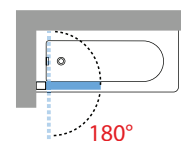

YOUNG 2.0 1V

PARAWAN NAWANNOWY, JEDNOCZĘŚCIOWY, ODWRACALNY

Rozmiar	Kod	Szyba			Kolor profilu			
Wymiar rzeczywisty		1	2	4	D	B	K	H
		Przeźroczysta	Aqua	Satyna	Biały	Srebrny	Chrom	Czarny
70 x 150	Y21V70-							
75 x 150	Y21V75-							
80 x 150	Y21V80-							
85 x 150	Y21V85-							
90 x 150	Y21V90-							

Konstrukcja indeksu

Kod

+

Szyba

+

Kolor profilu

=

Ostateczna wersja indeksu