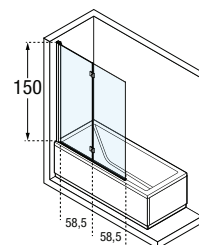

YOUNG 2.0 1BSV

150 cm 6 mm 2 cm

PARAWAN NAWANNOWY DWUCZĘŚCIOWY, SKŁADANY

Rozmiar	Kod	Lewa Prawe		Szyba			Kolor profilu			
Wymiar rzeczywisty		S-	D-	1	2	4	D	B	K	H
				Przeźroczysta	Aqua	Satyna	Biały	Srebrny	Chrom	Czarny
120 x 150	Y21BSV120	S-	D-							

Konstrukcja indeksu

Kod

+

Lewa/Prawe

+

Szyba

+

Kolor profilu