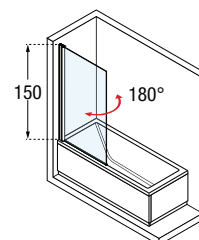

AURORA 1

PARAWAN NAWANNOWY JEDNOCZĘŚCIOWY, ODWRACALNY

Rozmiar	Kod	Szyba			Kolor profilu		
Zakres regulacji		1	2	4	A	B	K
		Przeźroczysta	Aqua	Satyna	Biały	Srebrny	Chrom
70 X 150 H	AURORAN170-						
75 X 150 H	AURORAN175-						
80 X 150 H	AURORAN180-						
85 X 150 H	AURORAN185-						
H 100 ↓ 170 X L 45 ↔ 100 Rozmiar specjalny	AURORAN1SP						

DANE TECHNICZNE

SZYBA 6 mm (Norma europejska UN EN 14428)

Przeźroczysta

KOD 1

Aqua

KOD 2

(Tylko dla modeli:
Young 2.0 1V, 1BSV,
Aurora 1, 2, 3)

Satyna