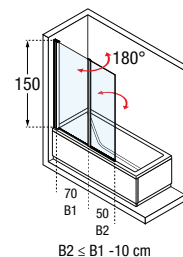

AURORA 2

PARAWAN NAWANNOWY, DWUCZĘŚCIOWY, OBIE CZĘŚCI RUCHOME, ODWRACALNY

Rozmiar	Kod	Szyba			Kolor profilu		
Wymiar rzeczywisty		1	2	4	A	B	K
		Przeźroczysta	Aqua	Satyna	Biały	Srebrny	Chrom

120 X 150 H **AURORAN2-**
B1=cm 30 ↔ 70 + B2=30 ↔ 60 X H 100 ↓ 150 **AURORAN2SP**