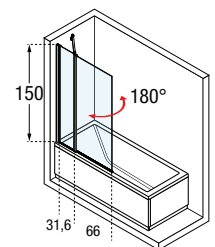

AURORA 3

PARAWAN NAWANNOWY DWUCZĘŚCIOWY, JEDNA CZĘŚĆ STAŁA, DRUGA RUCHOMA, ODWRACALNY

Rozmiar	Kod	Szyba			Kolor profilu		
Wymiar rzeczywisty		1	2	4	A	B	K
		Przeźroczysta	Aqua	Satyna	Biały	Srebrny	Chrom
98 X 150 H cm 30 ↔ 66 + 30 ↔ 80 x H 120 ↓ 170	AURORAN3- AURORAN3SP						