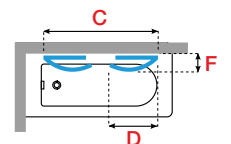

# AURORA 4

PARAWAN NAWANNOWY CZTEROCZĘŚCIOWY, SKŁADANY

Rozmiar	Kod	Szyba	Kolor profilu		
Wymiar rzeczywisty		1	A	B	K
		Przeźroczysta	Biały	Srebrny	Chrom
H 150 X 70	AURORA470-				
H 150 X 75	AURORA475-				
H 150 X 80	AURORA480-				

	A	B	C	D	E	F
70 cm	81	67	154	55	99,5	13,2
75 cm	81	72	164	55	99,5	13,2
80 cm	81	77	174	55	99,5	13,2

Konstrukcja indeksu **Kod** + **Szyba** + **Kolor profilu** = Ostateczna wersja indeksu