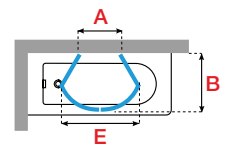

# AURORA 4

PARAWAN NAWANNOWY CZTEROCZĘŚCIOWY, SKŁADANY

Rozmiar	Kod	Szyba	Kolor profilu		
Wymiar rzeczywisty		1	A	B	K
		Przeźroczysta	Biały	Srebrny	Chrom
H 150 X 70	AURORA470-				
H 150 X 75	AURORA475-				
H 150 X 80	AURORA480-				

	A	B	C	D	E	F
70 cm	81	67	154	55	99,5	13,2
75 cm	81	72	164	55	99,5	13,2
80 cm	81	77	174	55	99,5	13,2

Konstrukcja indeksu **Kod** + **Szyba** + **Kolor profilu** = Ostateczna wersja indeksu