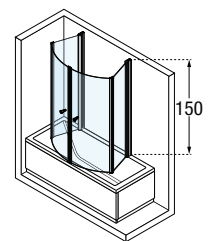

# AURORA 4

PARAWAN NAWANNOWY CZTEROCZĘŚCIOWY, SKŁADANY

Rozmiar	Kod	Szyba	Kolor profilu		
Wymiar rzeczywisty		1	A	B	K
		Przeźroczysta	Biały	Srebrny	Chrom
H 150 X 70	AURORA470-				
H 150 X 75	AURORA475-				
H 150 X 80	AURORA480-				

	A	B	C	D	E	F
70 cm	81	67	154	55	99,5	13,2
75 cm	81	72	164	55	99,5	13,2
80 cm	81	77	174	55	99,5	13,2

Konstrukcja indeksu **Kod** + **Szyba** + **Kolor profilu** = Ostateczna wersja indeksu