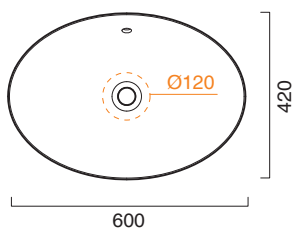

GOLD WHITE - VELIS 60x42

CATALANO
THE ESSENCE OF CERAMICS

cod. 160VLNBO

Installazione ad appoggio.
Suitable for sit on installation.
Auflagewaschbecken.

CE EN 14688 - CL20

Tutti i diritti sulla presente scheda appartengono a Ceramica Catalano S.p.A. in via esclusiva. È vietata la copia, la pubblicazione, la distribuzione o la riproduzione (anche parziale), se non autorizzata per iscritto.
All rights in the present form belong exclusively to Ceramica Catalano S.p.A. It is strictly forbidden to copy, publish, distribute or reproduce it (including any partial reproduction), without prior written permission.