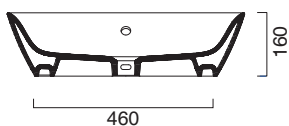

GOLD WHITE - VELIS 60x42

CATALANO
THE ESSENCE OF CERAMICS

cod. 160VLNBO

Installazione ad appoggio.
Suitable for sit on installation.
Auflagewaschbecken.

CE EN 14688 - CL20

Tutti i diritti sulla presente scheda appartengono a Ceramica Catalano S.p.A. in via esclusiva. È vietata la copia, la pubblicazione, la distribuzione o la riproduzione (anche parziale), se non autorizzata per iscritto.
All rights in the present form belong exclusively to Ceramica Catalano S.p.A. It is strictly forbidden to copy, publish, distribute or reproduce it (including any partial reproduction), without prior written permission.