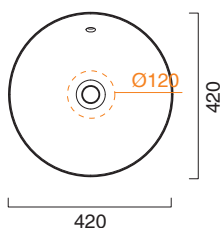

GOLD WHITE - VELIS Ø42

CATALANO
THE ESSENCE OF CERAMICS

cod. 142VLNBO

Installazione ad appoggio.
Suitable for sit on installation.
Auflagewaschbecken.

CE EN 14688 - CL20

Tutti i diritti sulla presente scheda appartengono a Ceramica Catalano S.p.A. in via esclusiva. È vietata la copia, la pubblicazione, la distribuzione o la riproduzione (anche parziale), se non autorizzata per iscritto.
All rights in the present form belong exclusively to Ceramica Catalano S.p.A. It is strictly forbidden to copy, publish, distribute or reproduce it (including any partial reproduction), without prior written permission.