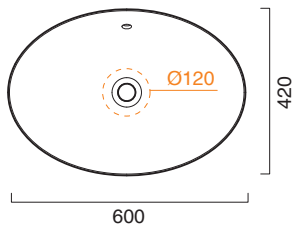

SILVER WHITE - VELIS 60x42

CATALANO
THE ESSENCE OF CERAMICS

cod. 160VLNBA

Installazione ad appoggio.
Suitable for sit on installation.
Auflagewaschbecken.

CE EN 14688 - CL20

Tutti i diritti sulla presente scheda appartengono a Ceramica Catalano S.p.A. in via esclusiva. È vietata la copia, la pubblicazione, la distribuzione o la riproduzione (anche parziale), se non autorizzata per iscritto.
All rights in the present form belong exclusively to Ceramica Catalano S.p.A. It is strictly forbidden to copy, publish, distribute or reproduce it (including any partial reproduction), without prior written permission.