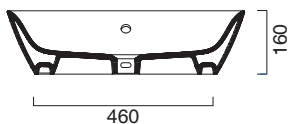

SILVER WHITE - VELIS 60x42

CATALANO
THE ESSENCE OF CERAMICS

cod. 160VLNBA

Installazione ad appoggio.
Suitable for sit on installation.
Auflagewaschbecken.

CE EN 14688 - CL20

Tutti i diritti sulla presente scheda appartengono a Ceramica Catalano S.p.A. in via esclusiva. È vietata la copia, la pubblicazione, la distribuzione o la riproduzione (anche parziale), se non autorizzata per iscritto.
All rights in the present form belong exclusively to Ceramica Catalano S.p.A. It is strictly forbidden to copy, publish, distribute or reproduce it (including any partial reproduction), without prior written permission.