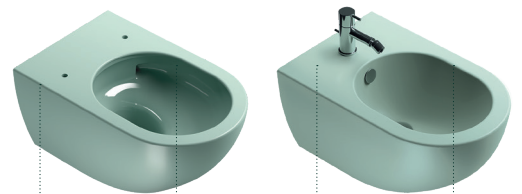

L'ÉMAIL ANTIBACTÉRIEN NOVATEUR SUR TOUTE LA CÉRAMIQUE

IT È un potenziamento dello smalto Cataglaze che, oltre a ridurre il deposito di calcare facilitando la pulizia dei sanitari ceramici, svolge una potente azione antimicrobica in grado di contrastare germi e batteri. L'efficacia della nuova formula è garantita dalla presenza nell'impasto di ioni d'argento e di titanio. L'azione antibatterica è certificata ISO 22196 con efficacia del 99,99%.

EN It is an improvement of Cataglaze glazing system; besides being more resistant to limescale and therefore easier to clean, it has a powerful antimicrobial action able to kill germs and bacteria. The effectiveness of the new formula is guaranteed by the presence in the mix of silver and titanium ions. The antibacterial action is ISO 22196 certified and it is 99.99% effective.

FR Il s'agit d'un renforcement de l'émail Cataglaze qui, en plus de réduire le dépôt de calcaire et donc faciliter le nettoyage des sanitaires en céramique, exerce une action antimicrobienne puissante en mesure de contraster les germes et les bactéries. L'efficacité de la nouvelle formule est garantie par la présence, dans le mélange, d'ions d'argent et de titane. L'action antibactérienne est certifiée ISO 22196 avec une efficacité de 99,99%.

Silver Titanium
Protezione antibatterica
Silver Titanium
Antibacterial protection
Silver Titanium
Protection antibactérienne

99,99%

Smalto satinato Satin glaze   Smalto lucido Glossy glaze   Smalto satinato Satin glaze   Smalto satinato Satin glaze