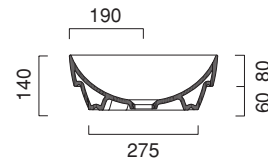

GREEN LUX 60x38

CATALANO
THE ESSENCE OF CERAMICS

Installazione ad appoggio o semincasso. Senza troppopieno.
Suitable for sit on, under the countertop. Without overflow.
Installation aufliegend oder halbeingebaut. Ohne Überlaufschutz.

- cod. 160AGRLXBM Bianco satinato
- cod. 160AGRLXCS Cemento satinato
- cod. 160AGRLXMS Marrone satinato
- cod. 160AGRLXVS Verde satinato
- cod. 160AGRLXAS Azzurro satinato
- cod. 160AGRLXGS Grigio satinato
- cod. 160AGRLXNS Nero satinato

CE EN 14688 - CL00