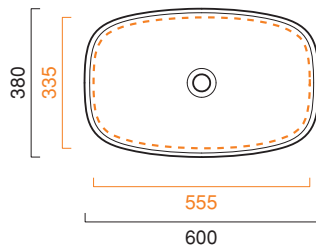

GREEN LUX 60x38

CATALANO
THE ESSENCE OF CERAMICS

Installazione ad appoggio o semincasso. Senza troppopieno.
Suitable for sit on, under the countertop. Without overflow.
Installation aufliegend oder halbeingebaut. Ohne Überlaufschutz.

- cod. 160AGRLXBM Bianco satinato
- cod. 160AGRLXCS Cemento satinato
- cod. 160AGRLXMS Marrone satinato
- cod. 160AGRLXVS Verde satinato
- cod. 160AGRLXAS Azzurro satinato
- cod. 160AGRLXGS Grigio satinato
- cod. 160AGRLXNS Nero satinato

CE EN 14688 - CL00