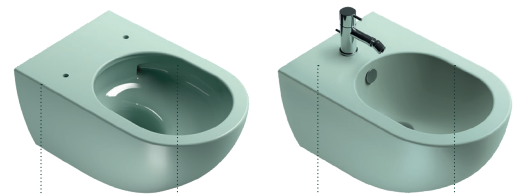

L'ÉMAIL ANTIBACTÉRIEN NOVATEUR SUR TOUTE LA CÉRAMIQUE

IT È un potenziamento dello smalto Cataglaze che, oltre a ridurre il deposito di calcare facilitando la pulizia dei sanitari ceramici, svolge una potente azione antimicrobica in grado di contrastare germi e batteri. L'efficacia della nuova formula è garantita dalla presenza nell'impasto di ioni d'argento e di titanio. L'azione antibatterica è certificata ISO 22196 con efficacia del 99,99%.

EN It is an improvement of Cataglaze glazing system; besides being more resistant to limescale and therefore easier to clean, it has a powerful antimicrobial action able to kill germs and bacteria. The effectiveness of the new formula is guaranteed by the presence in the mix of silver and titanium ions. The antibacterial action is ISO 22196 certified and it is 99.99% effective.

FR Il s'agit d'un renforcement de l'émail Cataglaze qui, en plus de réduire le dépôt de calcaire et donc faciliter le nettoyage des sanitaires en céramique, exerce une action antimicrobienne puissante en mesure de contraster les germes et les bactéries. L'efficacité de la nouvelle formule est garantie par la présence, dans le mélange, d'ions d'argent et de titane. L'action antibactérienne est certifiée ISO 22196 avec une efficacité de 99,99%.

Silver Titanium
Protezione antibatterica
Silver Titanium
Antibacterial protection
Silver Titanium
Protection antibactérienne

99,99%

Smalto satinato
Satin glaze

Smalto lucido
Glossy glaze

Smalto satinato
Satin glaze

Smalto satinato
Satin glaze