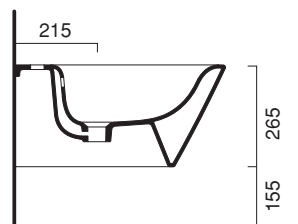

CE EN 14528 - CL20