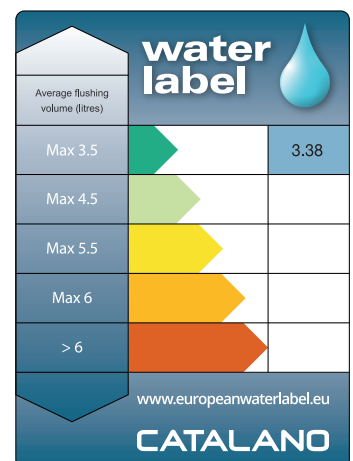

## DICHIARAZIONE DI PERFORMANCE - DOP No 997

Scarica il documento al seguente link a lato:

*Click the link on the side to download the document:*

*Klicken Sie auf den Link zum Herunterladen des Dokuments:*

## WATER LABEL

Una nuova etichetta informativa accompagna i WC Catalano, attribuita e certificata dalla The Water Label Company. L'etichetta mostra una classificazione di performance, indicando il volume massimo d'acqua che il wc utilizza nella fase di scarico.

*All Catalano WCs have a new label, certified and issued by The Water Label Company. The label shows a performance ranking, indicating the maximum water volume of the toilet's flush.*

*Die Catalano-WCs besitzen eine neue Zertifizierung, die von der Water Label Company vergeben wird. Die Zertifizierung stellt eine Leistungsklassifizierung dar und gibt das maximale Wasservolumen an, das ein WC bei der Spülung verbraucht.*