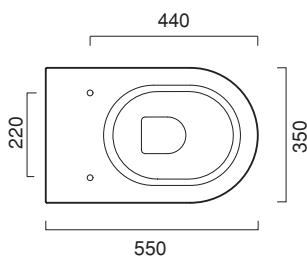

cod. 1VP5500

Wc scarico a parete trasformabile a terra tramite curva tecnica. 4,5 lt.

Wc with horizontal outlet convertible to flooroutlet by a pipe fitting, 4,5 lt.

WC mit Wandabfluss, durch Kurventechnik auf Bodenabfluss umrüstbar. 4,5 lt..

cod. 5SCSTP000

Sedile soft-close plus in resina inalterabile.

Soft-close Seat-cover Plus made of unalterable resin.

WC-Sitz SoftClose plus aus beständigem Harz..

cod. 5SCSTF000

Sedile soft-close in resina inalterabile.

Soft-close Seat-cover made of unalterable resin.

WC-Sitz SoftClose aus beständigem Harz.

cod. 5SCST000

Sedile in resina inalterabile.

Seat-cover made of unalterable resin.

WC-Sitz aus beständigem Harz.

CE EN 997 - CL1 - 5A