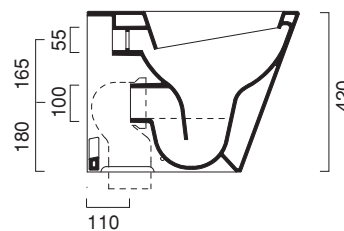

cod. 1VP5500

Wc scarico a parete trasformabile a terra tramite curva tecnica. 4,5 lt.

Wc with horizontal outlet convertible to flooroutlet by a pipe fitting, 4,5 lt.

WC mit Wandabfluss, durch Kurventechnik auf Bodenabfluss umrüstbar. 4,5 lt..

cod. 5SCSTP000

Sedile soft-close plus in resina inalterabile.

Soft-close Seat-cover Plus made of unalterable resin.

WC-Sitz SoftClose plus aus beständigem Harz..

cod. 5SCSTF000

Sedile soft-close in resina inalterabile.

Soft-close Seat-cover made of unalterable resin.

WC-Sitz SoftClose aus beständigem Harz.

cod. 5SCST000

Sedile in resina inalterabile.

Seat-cover made of unalterable resin.

WC-Sitz aus beständigem Harz.

CE EN 997 - CL1 - 5A