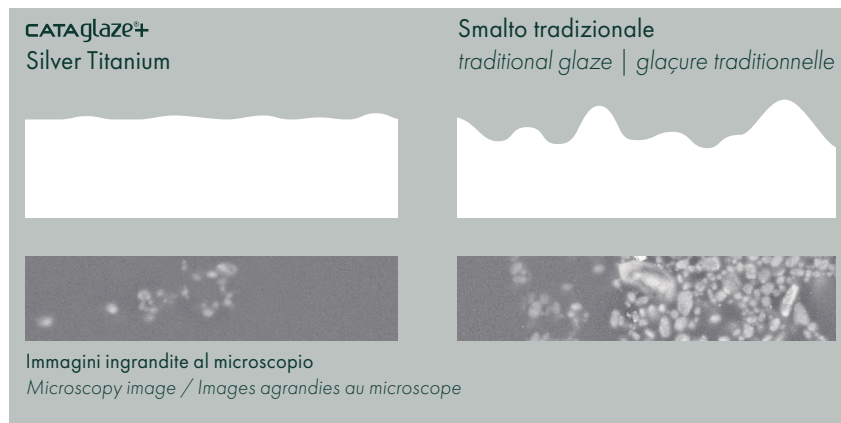

L'ÉMAIL ANTIBACTÉRIEN NOVATEUR SUR TOUTE LA CÉRAMIQUE

IT È un potenziamento dello smalto Cataglaze che, oltre a ridurre il deposito di calcare facilitando la pulizia dei sanitari ceramici, svolge una potente azione antimicrobica in grado di contrastare germi e batteri. L'efficacia della nuova formula è garantita dalla presenza nell'impasto di ioni d'argento e di titanio. L'azione antibatterica è certificata ISO 22196 con efficacia del 99,99%.

EN It is an improvement of Cataglaze glazing system; besides being more resistant to limescale and therefore easier to clean, it has a powerful antimicrobial action able to kill germs and bacteria. The effectiveness of the new formula is guaranteed by the presence in the mix of silver and titanium ions. The antibacterial action is ISO 22196 certified and it is 99.99% effective.

FR Il s'agit d'un renforcement de l'émail Cataglaze qui, en plus de réduire le dépôt de calcaire et donc faciliter le nettoyage des sanitaires en céramique, exerce une action antimicrobienne puissante en mesure de contraster les germes et les bactéries. L'efficacité de la nouvelle formule est garantie par la présence, dans le mélange, d'ions d'argent et de titane. L'action antibactérienne est certifiée ISO 22196 avec une efficacité de 99,99%.

Silver Titanium
Protezione antibatterica
Silver Titanium
Antibacterial protection
Silver Titanium
Protection antibactérienne

99,99%

Maggiore brillantezza
Brightness
Aspect brillant

Resistenza agli agenti chimici
Resistance to chemicals
Résistant aux agents chimiques

Rispetto per l'ambiente
Respect for the environment
Respect de l'environnement

Pulizia facile e rapida
Quick cleaning
Nettoyage rapide

Igiene totale
Total hygiene
Hygiène totale

Lunga durata di vita
Long lifecycle
Longue durée

Tutti i diritti sulla presente scheda appartengono a Ceramica Catalano S.p.A. in via esclusiva. È vietata la copia, la pubblicazione, la distribuzione o la riproduzione (anche parziale), se non autorizzata per iscritto. All rights in the present form belong exclusively to Ceramica Catalano S.p.A. It is strictly forbidden to copy, publish, distribute or reproduce it (including any partial reproduction), without prior written permission.