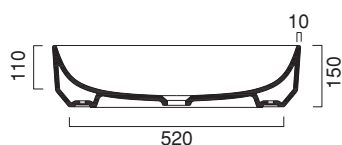

GREEN 60x38

CATALANO
THE ESSENCE OF CERAMICS

cod. 160AGR00

Installazione ad appoggio. Senza troppopieno.
Suitable for sit on installation. Without overflow.
Auflagewaschbecken. Ohne Überlauf.

CE EN 14688 - CL00