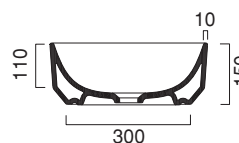

GREEN 60x38

CATALANO
THE ESSENCE OF CERAMICS

cod. 160AGR00

Installazione ad appoggio. Senza troppopieno.
Suitable for sit on installation. Without overflow.
Auflagewaschbecken. Ohne Überlauf.

CE EN 14688 - CL00