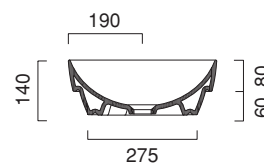

CE EN 14688 - CL00