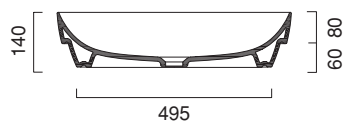

CE EN 14688 - CL00