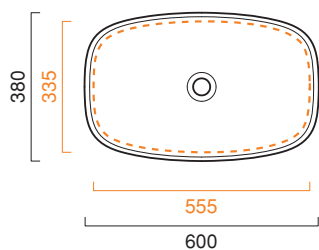

CE EN 14688 - CL00