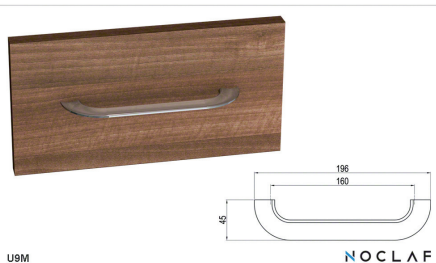

NC-UN0018

Szafka wisząca do umywalki z przedłużonym blatem

Szerokość blatu	120 cm	Głębokość szafki	45 cm
Szerokość szafki	60 cm	Wysokość szafki	51,6 cm
Głębokość blatu	45 cm	Grubość blatu	3,6 cm

Dekor blatu

H3704 ST15 Tobacco Aida Walnut

NOCLAF

Dekor korpusu

H3704 ST15 Tobacco Aida Walnut

NOCLAF

Dekor frontu

H3704 ST15 Tobacco Aida Walnut

NOCLAF

Uchwyt / sposób otwierania

U9M

NOCLAF

Typ i kolor szuflady

H1733 ST9 Mainau Birch

NOCLAF