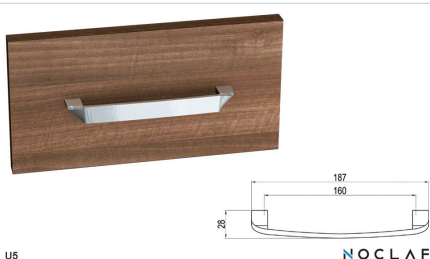

Uchwyt / sposób otwierania

U5

NOCLAF