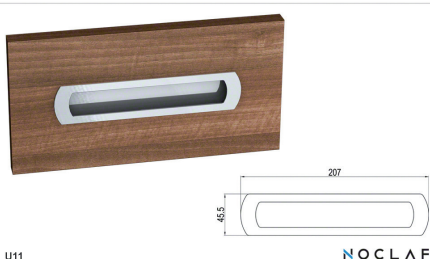

NC-UN0167

Duża szafka łazienkowa z szufladami

Szerokość części lewej	80 cm	Wysokość	51,3 cm
Szerokość części prawej	80 cm	Szuflady z lewej strony	2
Głębokość	45 cm	Szuflady z prawej strony	2

Dekor blatu

H1180 ST37 Natural Halifax Oak

NOCLAF

Dekor korpusu

PerfectSense Gloss
U763 PG ST2 Pearl Grey

NOCLAF

Dekor frontu

PerfectSense Gloss
U763 PG ST2 Pearl Grey

NOCLAF

Uchwyt / sposób otwierania