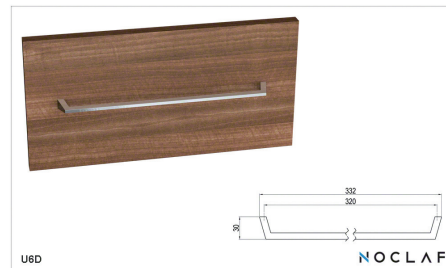

NC-UN0196

Szafka stojąca do umywalki z szufladami

Szerokość 125 cm
 Głębokość 49 cm
 Wysokość 73 cm

Ilość szuflad 3

Dekor korpusu

Dekor frontu

Uchwyt / sposób otwierania

Typ i kolor szuflady