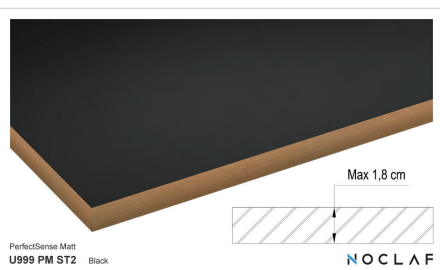

NC-UN0206

Szafka pod umywalki z szufladami

Szerokość	160 cm	Grubość blatu	1,8 cm
Głębokość	50 cm	Szuflady	2
Wysokość	50 cm	Szuflady wewnętrzne	2

Dekor blatu

Dekor korpusu

Dekor frontu

Uchwyt / sposób otwierania

Typ i kolor szuflady