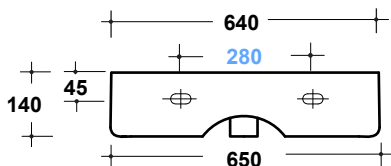

LAVABO TRATTO 65x41CM

Art. TRA4165101

Dima/ Template

Linea di taglio
Cutting line

*640 c.a.

*560c.a.

*Quota d'installazione consigliata
*Advised measure for installation

Agg. 01/2020

Lavabo appoggio monoforo .Fissaggi inclusi. Peso 17,5 Kg
Washbasin one hole,sit on. Fixing included. weight Kg 17,5

MAETERIALE / MATERIAL: Fire- clay

CE EN 14688

Manutenzione/Maintenance

Pulire con acqua e sapone o altri prodotti adatti,evitare prodotti abrasivi o aggressivi.
Please clean with water and soap or other suitable products, pleas avoid any aggressive or abrasive product.