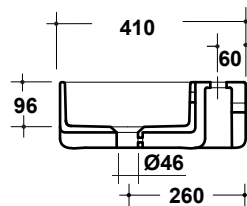

LAVABO TRATTO 65x41CM

Art. TRA4165101

Dima/ Template

Linea di taglio
Cutting line

*640 c.a.

*560c.a.

*Quota d'installazione consigliata
*Advised measure for installation

Agg. 01/2020

Lavabo appoggio monoforo .Fissaggi inclusi. Peso 17,5 Kg
Washbasin one hole,sit on. Fixing included. weight Kg 17,5

MAETERIALE / MATERIAL: Fire- clay

CE EN 14688

Manutenzione/Maintenance

Pulire con acqua e sapone o altri prodotti adatti,evitare prodotti abrasivi o aggressivi.
Please clean with water and soap or other suitable products, pleas avoid any aggressive or abrasive product.