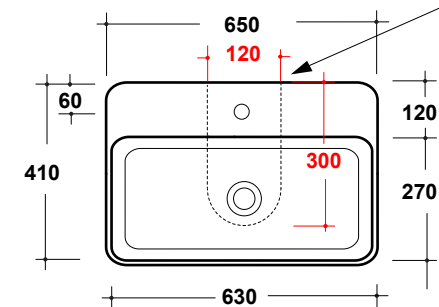

LAVABO TRATTO 65x41CM

Art. TRA4165101

Dima/ Template

Linea di taglio
Cutting line

*640 c.a.

*560c.a.

*Quota d'installazione consigliata
*Advised measure for installation

Agg. 01/2020

Lavabo appoggio monoforo .Fissaggi inclusi. Peso 17,5 Kg
Washbasin one hole,sit on. Fixing included. weight Kg 17,5

MAETERIALE / MATERIAL: Fire- clay

CE EN 14688

Manutenzione/Maintenance

Pulire con acqua e sapone o altri prodotti adatti,evitare prodotti abrasivi o aggressivi.
Please clean with water and soap or other suitable products, pleas avoid any aggressive or abrasive product.