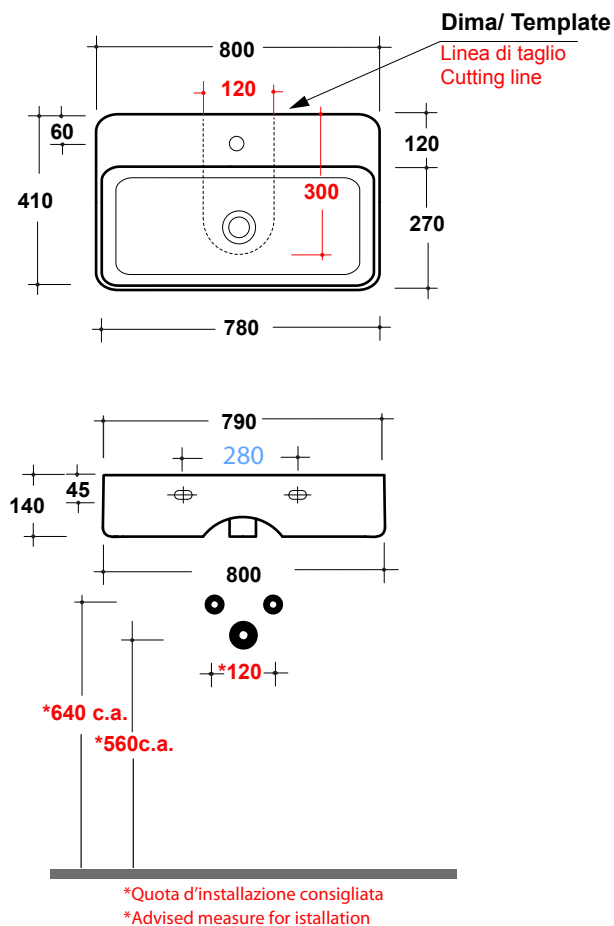

LAVABO TRATTO 80x41CM

Art. TRA4180101

Agg. 01/2020

Lavabo sospeso monoforo. Fissaggi inclusi. Peso 20 Kg
Washbasin one hole wall hung. Fixing included. weight Kg 20

MAETERIALE / MATERIAL: Fire- clay

CE EN 14688