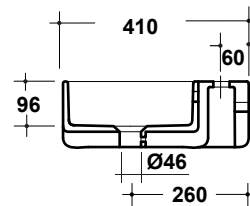

LAVABO TRATTO 80x41CM

Art. TRA4180101

Agg. 01/2020

Lavabo sospeso monoforo. Fissaggi inclusi. Peso 20 Kg
Washbasin one hole wall hung. Fixing included. weight Kg 20

MAETERIALE / MATERIAL: Fire- clay

CE EN 14688