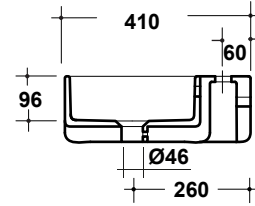

LAVABO TRATTO 100x41CM

Art. TRA4110101

Dima/ Template

Linea di taglio
Cutting line

*Quota d'installazione consigliata
*Advised measure for installation

Agg. 01/2020

Lavabo sospeso monoforo. Fissaggi inclusi. Peso 25 Kg
Washbasin one hole wall hung. Fixing included. weight Kg 25