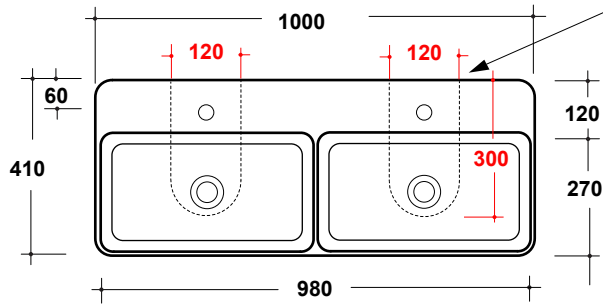

LAVABO TRATTO 100x41CM

Art. TRA4110101

Dima/ Template

Linea di taglio
Cutting line

*Quota d'installazione consigliata
*Advised measure for installation

Agg. 01/2020

Lavabo sospeso monoforo. Fissaggi inclusi. Peso 25 Kg
Washbasin one hole wall hung. Fixing included. weight Kg 25