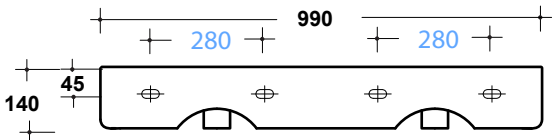

LAVABO TRATTO 100x41CM

Art. TRA4110101

Dima/ Template

Linea di taglio
Cutting line

*Quota d'installazione consigliata
*Advised measure for installation

Agg. 01/2020

Lavabo sospeso monoforo. Fissaggi inclusi. Peso 25 Kg
Washbasin one hole wall hung. Fixing included. weight Kg 25