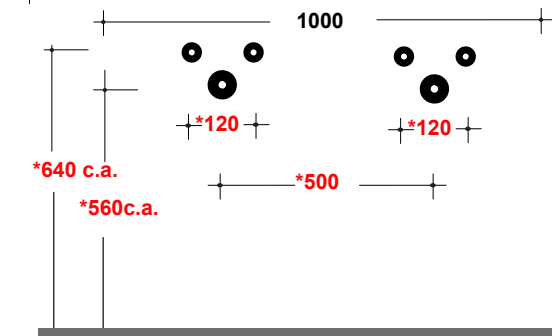

LAVABO TRATTO 100x41CM

Art. TRA4110101

Dima/ Template

Linea di taglio
Cutting line

*Quota d'installazione consigliata
*Advised measure for installation

Agg. 01/2020

Lavabo sospeso monoforo. Fissaggi inclusi. Peso 25 Kg
Washbasin one hole wall hung. Fixing included. weight Kg 25