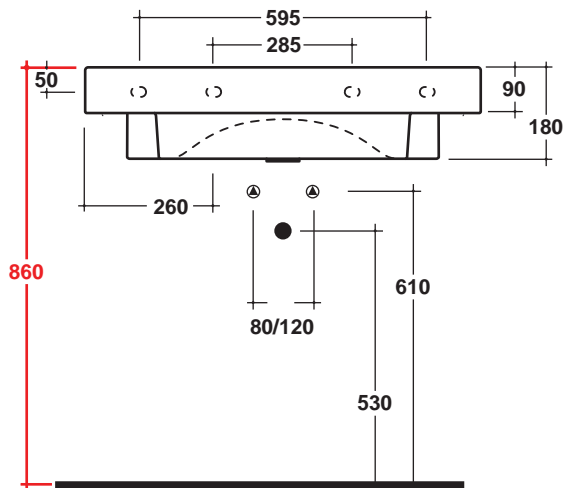

Art. **TUT4185101**

*Quota d'installazione consigliata
*Advised measure for installation

CARATTERISTICHE DEL PRODOTTO / PRODUCT FEATURES

-lavabo sospeso
- Wall hung washbasin

Art. **TUT4185101**
Art. **TUT4185101**

CONFEZIONE DEL PRODOTTO / PACKAGING PRODUCTS

-imballi in scatole di cartone 82x52x20
-imballo su bancale per pezzi multipli
-packaging in carton boxes 82x52x20
-packaging on pallets for multiple pieces