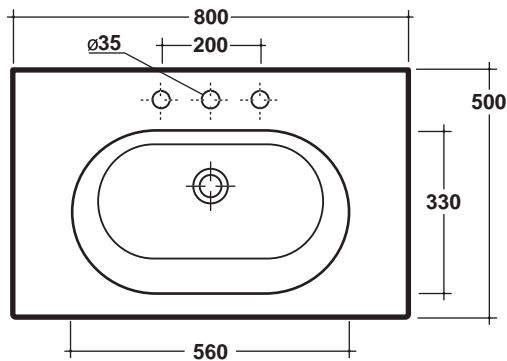

Art. **TUT4185101**

*Quota d'installazione consigliata
*Advised measure for installation

CARATTERISTICHE DEL PRODOTTO / PRODUCT FEATURES

-lavabo sospeso
- Wall hung washbasin

Art. **TUT4185101**
Art. **TUT4185101**

CONFEZIONE DEL PRODOTTO / PACKAGING PRODUCTS

-imballi in scatole di cartone 82x52x20
-imballo su bancale per pezzi multipli
-packaging in carton boxes 82x52x20
-packaging on pallets for multiple pieces