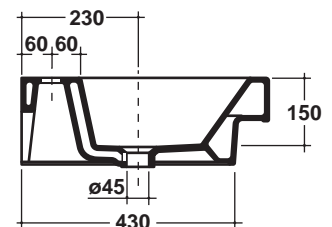

Art. **TUT4185101**

*Quota d'installazione consigliata
*Advised measure for installation

CARATTERISTICHE DEL PRODOTTO / PRODUCT FEATURES

-lavabo sospeso
- Wall hung washbasin

Art. **TUT4185101**
Art. **TUT4185101**

CONFEZIONE DEL PRODOTTO / PACKAGING PRODUCTS

-imballi in scatole di cartone 82x52x20
-imballo su bancale per pezzi multipli
-packaging in carton boxes 82x52x20
-packaging on pallets for multiple pieces