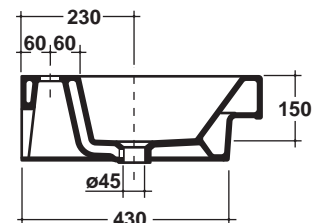

Art. **TUT4110101**

\*Quota d'installazione consigliata  
\*Advised measure for installation

## CONFEZIONE DEL PRODOTTO / PACKAGING PRODUCTS

-imballi in scatole di cartone 102x52x20  
-imballo su bancale per pezzi multipli  
-packaging in carton boxes 102x52x20  
-packaging on pallets for multiple pieces