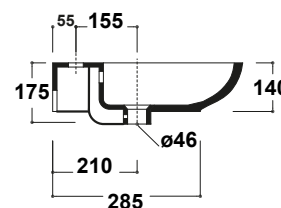

LAVABO CLEAR 65 CM

Art.CLE4365101

Lavabo sospeso/appoggio monoforo. Peso 17 Kg
Basin one hole ,wall hung/over counter. Weight Kg 17

MAETERIALE / MATERIAL: Fire- clay

Complementi/Complement

Art.**PILCK**

Piletta lavabo tappo Click Clack .Peso 0,5 Kg
Pop Up waste plung Click Clack .Weight 0,5 Kg

Art.**PIL01C**

Piletta universale Click Clack cromo con tappo in ceramica .Peso 0,5 Kg
Click Clack chrome universal drain with ceramic cap.Weight 0,5 Kg

CE EN 14688

Manutenzione/Maintenance

Pulire con acqua e sapone o altri prodotti adatti, evitare prodotti abrasivi o aggressivi.
Please clean with water and soap or other suitable products, please avoid any aggressive or abrasive product.