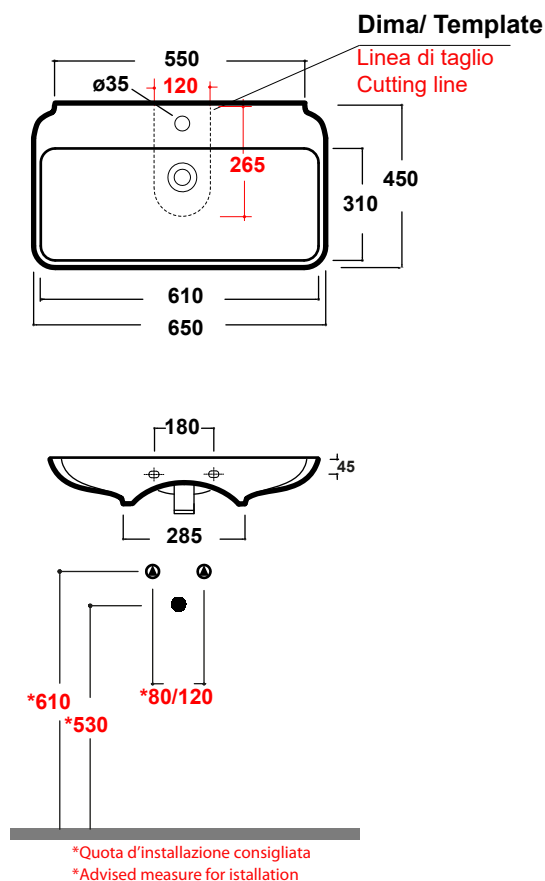

LAVABO CLEAR 65 CM

Art.CLE4365101

Lavabo sospeso/appoggio monoforo. Peso 17 Kg
Basin one hole ,wall hung/over counter. Weight Kg 17

MAETERIALE / MATERIAL: Fire- clay

Complementi/Complement

Art.**PILCK**

Piletta lavabo tappo Click Clack .Peso 0,5 Kg
Pop Up waste plung Click Clack .Weight 0,5 Kg

Art.**PIL01C**

Piletta universale Click Clack cromo con tappo in ceramica .Peso 0,5 Kg
Click Clack chrome universal drain with ceramic cap.Weight 0,5 Kg

CE EN 14688

Manutenzione/Maintenance

Pulire con acqua e sapone o altri prodotti adatti, evitare prodotti abrasivi o aggressivi.
Please clean with water and soap or other suitable products, please avoid any aggressive or abrasive product.