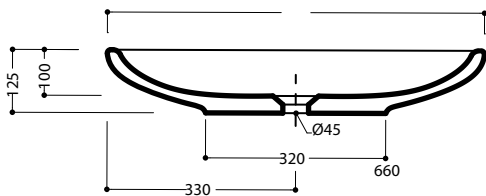

Art. **CLE4266001**

Capacità del bacino 12 lt  
Capacity of the basin 12 lt

*\*Quota di installazione consigliata  
Advised measure for installation*

## CARATTERISTICHE DEL PRODOTTO / PRODUCT FEATURES

- lavabo appoggio Art.**CLE4266001**
- wash basin over counter Art. **CLE4266001**

## CONFEZIONE DEL PRODOTTO /PACKAGING PRODUCTS

- imballi in scatole di cartone 67x46x14
- imballo su bancale per pezzi multipli
- packaging in carton boxes 67x46x14
- packaging on pallets for multiple pieces