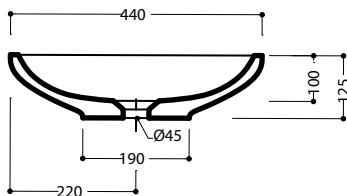

Art. **CLE4266001**

Capacità del bacino 12 lt  
Capacity of the basin 12 lt

*\*Quota di installazione consigliata  
Advised measure for installation*

## CONFEZIONE DEL PRODOTTO /PACKAGING PRODUCTS

- imballi in scatole di cartone 67x46x14
- imballo su bancale per pezzi multipli
- packaging in carton boxes 67x46x14
- packaging on pallets for multiple pieces