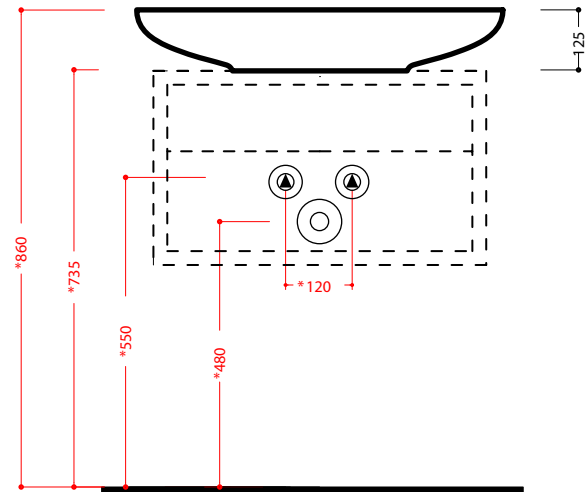

Art. **CLE4266001**

Capacità del bacino 12 lt  
Capacity of the basin 12 lt

*\*Quota di installazione consigliata  
Advised measure for installation*

## CARATTERISTICHE DEL PRODOTTO / PRODUCT FEATURES

- lavabo appoggio Art.**CLE4266001**
- wash basin over counter Art. **CLE4266001**

## CONFEZIONE DEL PRODOTTO /PACKAGING PRODUCTS

- imballi in scatole di cartone 67x46x14
- imballo su bancale per pezzi multipli
- packaging in carton boxes 67x46x14
- packaging on pallets for multiple pieces