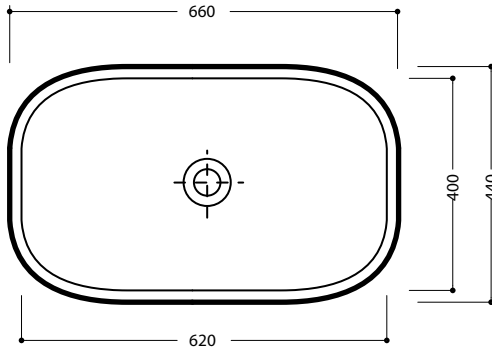

Art. **CLE4266001**

Capacità del bacino 12 lt  
Capacity of the basin 12 lt

*\*Quota di installazione consigliata  
Advised measure for installation*

## CONFEZIONE DEL PRODOTTO /PACKAGING PRODUCTS

- imballi in scatole di cartone 67x46x14
- imballo su bancale per pezzi multipli
- packaging in carton boxes 67x46x14
- packaging on pallets for multiple pieces