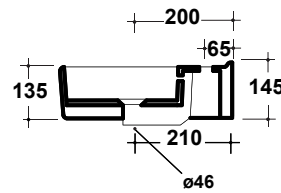

LAVABO SYNTHESIS ECO 50 CM

Art.SYN4350101

Lavabo sospeso/appoggio monoforo. Peso 12,5 Kg
Basin one hole ,wall hung/over counter. Weight Kg 12,5

MAETERIALE / MATERIAL: Fire- clay

Complementi/Complement

Art.PILCK

Piletta lavabo tappo Click Clack .Peso 0,5 Kg
Pop Up waste plung Click Clack .Weight 0,5 Kg

Art.PIL01C

Piletta universale Click Clack cromo con tappo in ceramica .Peso 0,5 Kg
Click Clack chrome universal drain with ceramic cap.Weight 0,5 Kg