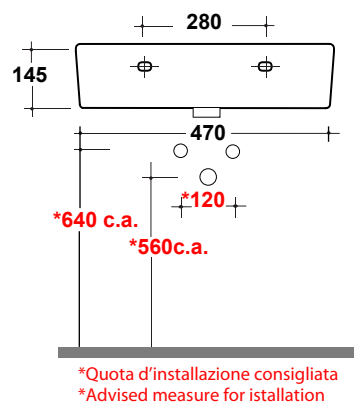

LAVABO SYNTHESIS ECO 50 CM

Art.SYN4350101

Lavabo sospeso/appoggio monoforo. Peso 12,5 Kg
Basin one hole ,wall hung/over counter. Weight Kg 12,5

MAETERIALE / MATERIAL: Fire- clay

Complementi/Complement

Art.PILCK

Piletta lavabo tappo Click Clack .Peso 0,5 Kg
Pop Up waste plung Click Clack .Weight 0,5 Kg

Art.PIL01C

Piletta universale Click Clack cromo con tappo in ceramica .Peso 0,5 Kg
Click Clack chrome universal drain with ceramic cap.Weight 0,5 Kg