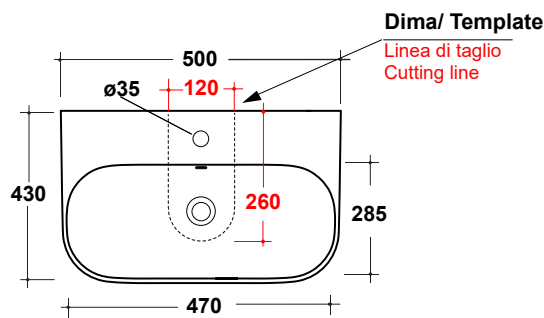

LAVABO SYNTHESIS ECO 50 CM

Art.SYN4350101

Lavabo sospeso/appoggio monoforo. Peso 12,5 Kg
Basin one hole ,wall hung/over counter. Weight Kg 12,5

MAETERIALE / MATERIAL: Fire- clay

Complementi/Complement

Art.PILCK

Piletta lavabo tappo Click Clack .Peso 0,5 Kg
Pop Up waste plung Click Clack .Weight 0,5 Kg

Art.PIL01C

Piletta universale Click Clack cromo con tappo in ceramica .Peso 0,5 Kg
Click Clack chrome universal drain with ceramic cap.Weight 0,5 Kg