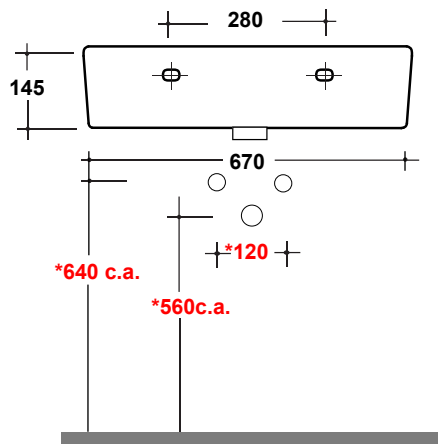

LAVABO SYNTHESIS ECO 70 CM

Art.SYN4370101

*Quota d'installazione consigliata
*Advised measure for installation

Lavabo sospeso/appoggio monoforo. Peso 16,5 Kg
Basin one hole ,wall hung/over counter. Weight Kg 16,5