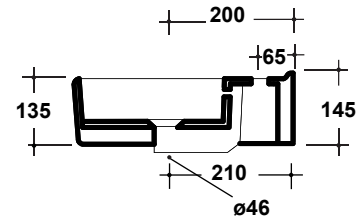

LAVABO SYNTHESIS ECO 70 CM

Art.SYN4370101

*Quota d'installazione consigliata
*Advised measure for installation

Lavabo sospeso/appoggio monoforo. Peso 16,5 Kg
Basin one hole ,wall hung/over counter. Weight Kg 16,5