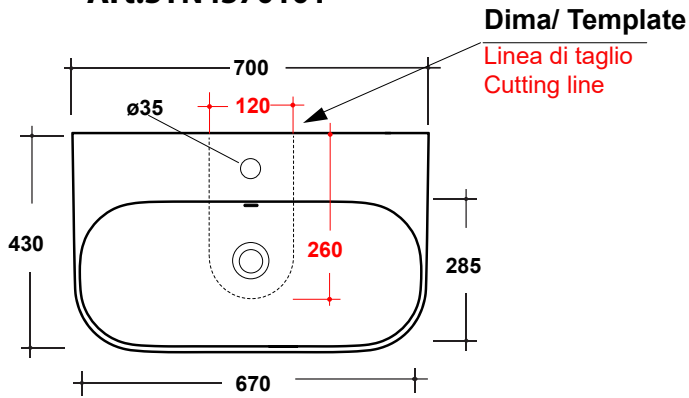

LAVABO SYNTHESIS ECO 70 CM

Art.SYN4370101

*Quota d'installazione consigliata
*Advised measure for installation

Lavabo sospeso/appoggio monoforo. Peso 16,5 Kg
Basin one hole ,wall hung/over counter. Weight Kg 16,5