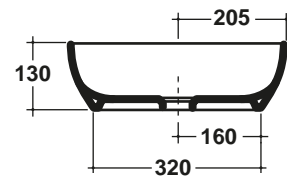

**Art.LIL4B41001**

*\* Quota di installazione consigliata  
Advised measure for installation*

## CARATTERISTICHE DEL PRODOTTO / PRODUCT FEATURES

- lavabo appoggio
- wash basin over top

**Art. LIL4B41001**  
**Art. LIL4B41001**

## CONFEZIONE DEL PRODOTTO / PACKAGING PRODUCTS

- imballi in scatole di cartone 45x45x14
- imballo su bancale per pezzi multipli
- packaging in carton boxes 45x45x14
- packaging on pallets for multiple pieces

## DESCRIZIONE / DESCRIPTION

bacinello Tondo - peso 8 Kg  
Roun basin over top -weigh 8 Kg