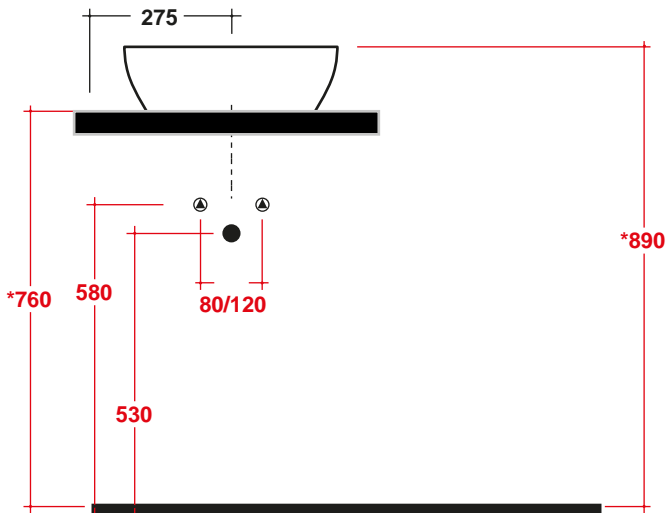

**Art.LIL4B41001**

*\* Quota di installazione consigliata  
Advised measure for installation*

## CARATTERISTICHE DEL PRODOTTO / PRODUCT FEATURES

- lavabo appoggio
- wash basin over top

**Art. LIL4B41001**  
**Art. LIL4B41001**

## CONFEZIONE DEL PRODOTTO / PACKAGING PRODUCTS

- imballi in scatole di cartone 45x45x14
- imballo su bancale per pezzi multipli
- packaging in carton boxes 45x45x14
- packaging on pallets for multiple pieces

## DESCRIZIONE / DESCRIPTION

bacinello Tondo - peso 8 Kg  
Roun basin over top -weigh 8 Kg