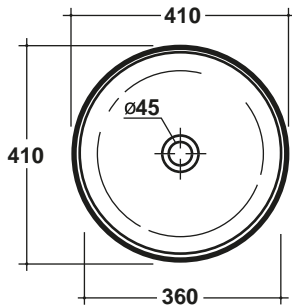

**Art.LIL4B41001**

*\* Quota di installazione consigliata  
Advised measure for installation*

## CARATTERISTICHE DEL PRODOTTO / PRODUCT FEATURES

- lavabo appoggio
- wash basin over top

**Art. LIL4B41001**  
**Art. LIL4B41001**

## CONFEZIONE DEL PRODOTTO / PACKAGING PRODUCTS

- imballi in scatole di cartone 45x45x14
- imballo su bancale per pezzi multipli
- packaging in carton boxes 45x45x14
- packaging on pallets for multiple pieces

## DESCRIZIONE / DESCRIPTION

bacinello Tondo - peso 8 Kg  
Roun basin over top -weigh 8 Kg