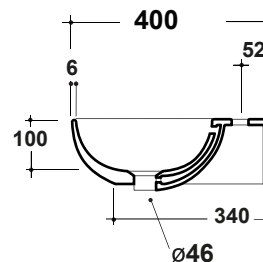

LAVABO MILADY 30 CM

Art.MIL4336101

*Quota d'installazione consigliata
*Advised measure for installation

Agg. 01/2020

Lavabo sospeso monoforo. Peso 7 Kg
Basin one hole ,wall hung. Weight Kg 7

MAERIALE / MATERIAL: Fire- clay

Complementi/Complement

Art.PILCK

Piletta lavabo tappo Click Clack .Peso 0,5 Kg
Pop Up waste plung Click Clack .Weight 0,5 Kg

Art.PIL01C

Piletta universale Click Clack cromo con tappo in ceramica .Peso 0,5 Kg
Click Clack chrome universal drain with ceramic cap.Weight 0,5 Kg