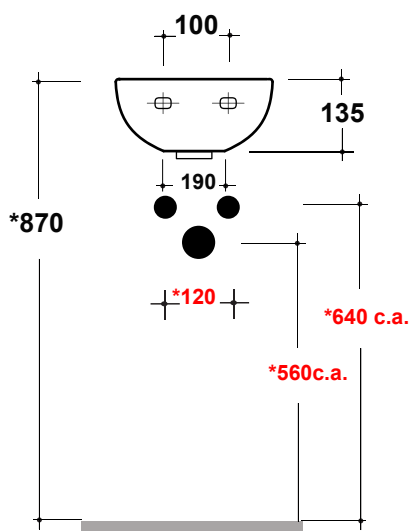

LAVABO MILADY 30 CM

Art.MIL4336101

*Quota d'installazione consigliata
*Advised measure for installation

Agg. 01/2020

Lavabo sospeso monoforo. Peso 7 Kg
Basin one hole ,wall hung. Weight Kg 7

MAERIALE / MATERIAL: Fire- clay

Complementi/Complement

Art.PILCK

Piletta lavabo tappo Click Clack .Peso 0,5 Kg
Pop Up waste plung Click Clack .Weight 0,5 Kg

Art.PIL01C

Piletta universale Click Clack cromo con tappo in ceramica .Peso 0,5 Kg
Click Clack chrome universal drain with ceramic cap.Weight 0,5 Kg