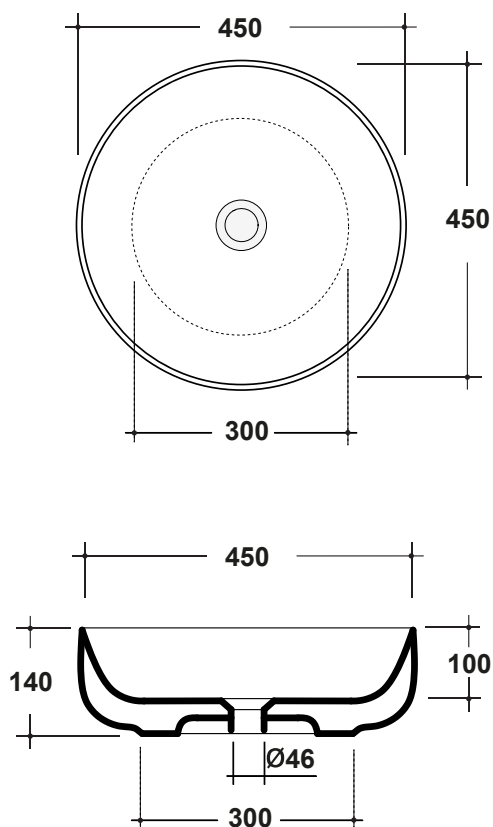

LAVABO METAMORFOSI 45CM

Art. MET4245001

Agg. 01/2020

Lavabo tondo, installazione appoggio. Fissaggi esclusi. Peso 11 Kg
Round Basin, over top installation, fixing excluded. Weight Kg 11

MAETERIALE / MATERIAL: Fire- clay

Complementi/Complement

Art. **PILCK**

Piletta lavabo tappo Click Clack .Peso 0,5 Kg
Pop Up waste plung Click Clack .Weight 0,5 Kg

Art. **PIL01C**

Piletta universale Click Clack cromo con tappo in ceramica .Peso 0,5 Kg
Click Clack chrome universal drain with ceramic cap. Weight 0,5 Kg