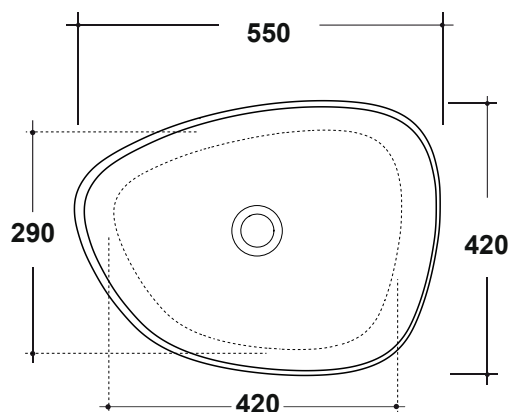

LAVABO METAMORFOSI 55x42CM

Art. MET4255001

Agg. 01/2020

Lavabo informe, installazione appoggio. Fissaggi esclusi. Peso 12 Kg
Shapeless Basin, over top installation, fixing excluded. Weight Kg 12

MAETERIALE / MATERIAL: Fire- clay