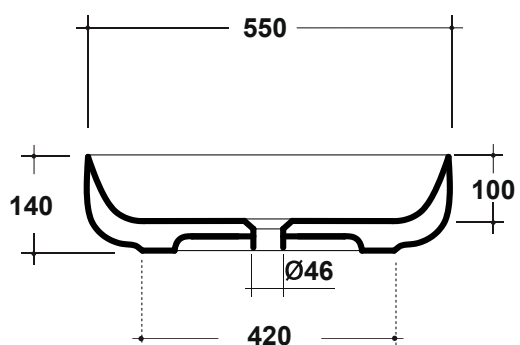

LAVABO METAMORFOSI 55x42CM

Art. MET4255001

Agg. 01/2020

Lavabo informe, installazione appoggio. Fissaggi esclusi. Peso 12 Kg
Shapeless Basin, over top installation, fixing excluded. Weight Kg 12

MAETERIALE / MATERIAL: Fire- clay