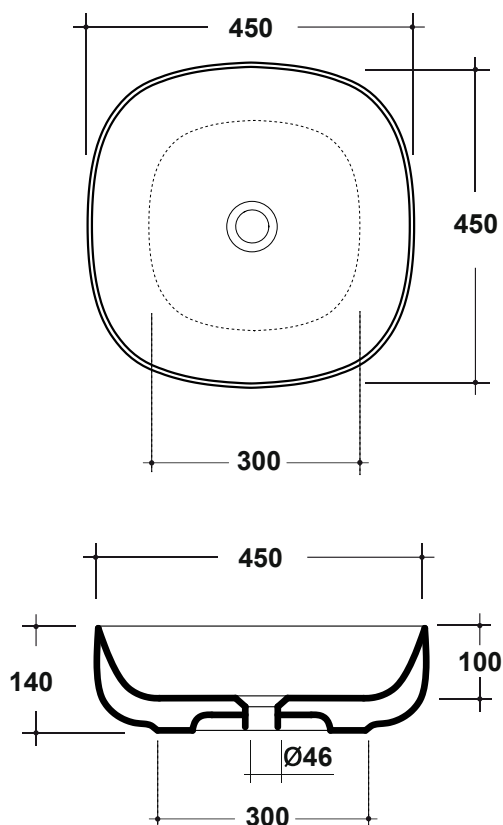

LAVABO METAMORFOSI 45x45CM

Art. MET42O4001

Agg. 01/2020

Lavabo quadro, installazione appoggio. Fissaggi esclusi. Peso 11,5 Kg
Square Basin, over top installation, fixing excluded. Weight Kg 11,5

MAETERIALE / MATERIAL: Fire- clay