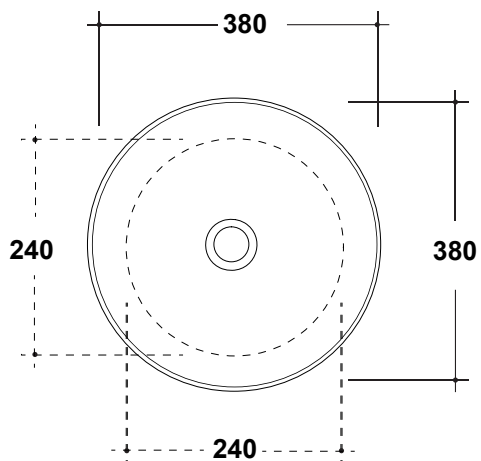

LAVABO TREND 38x38CM

Art. TRE42TO38101

Agg. 01/2020

Lavabo tondo installazione appoggio .Fissaggi esclusi. Peso 6,5 Kg
Round washbasin over top, Fixing excluded. Weight Kg 6,5

MAETERIALE / MATERIAL: Fire- clay