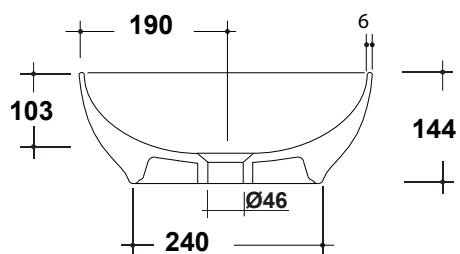

LAVABO TREND 38x38CM

Art. TRE42TO38101

Agg. 01/2020

Lavabo tondo installazione appoggio .Fissaggi esclusi. Peso 6,5 Kg
Round washbasin over top, Fixing excluded. Weight Kg 6,5

MAETERIALE / MATERIAL: Fire- clay